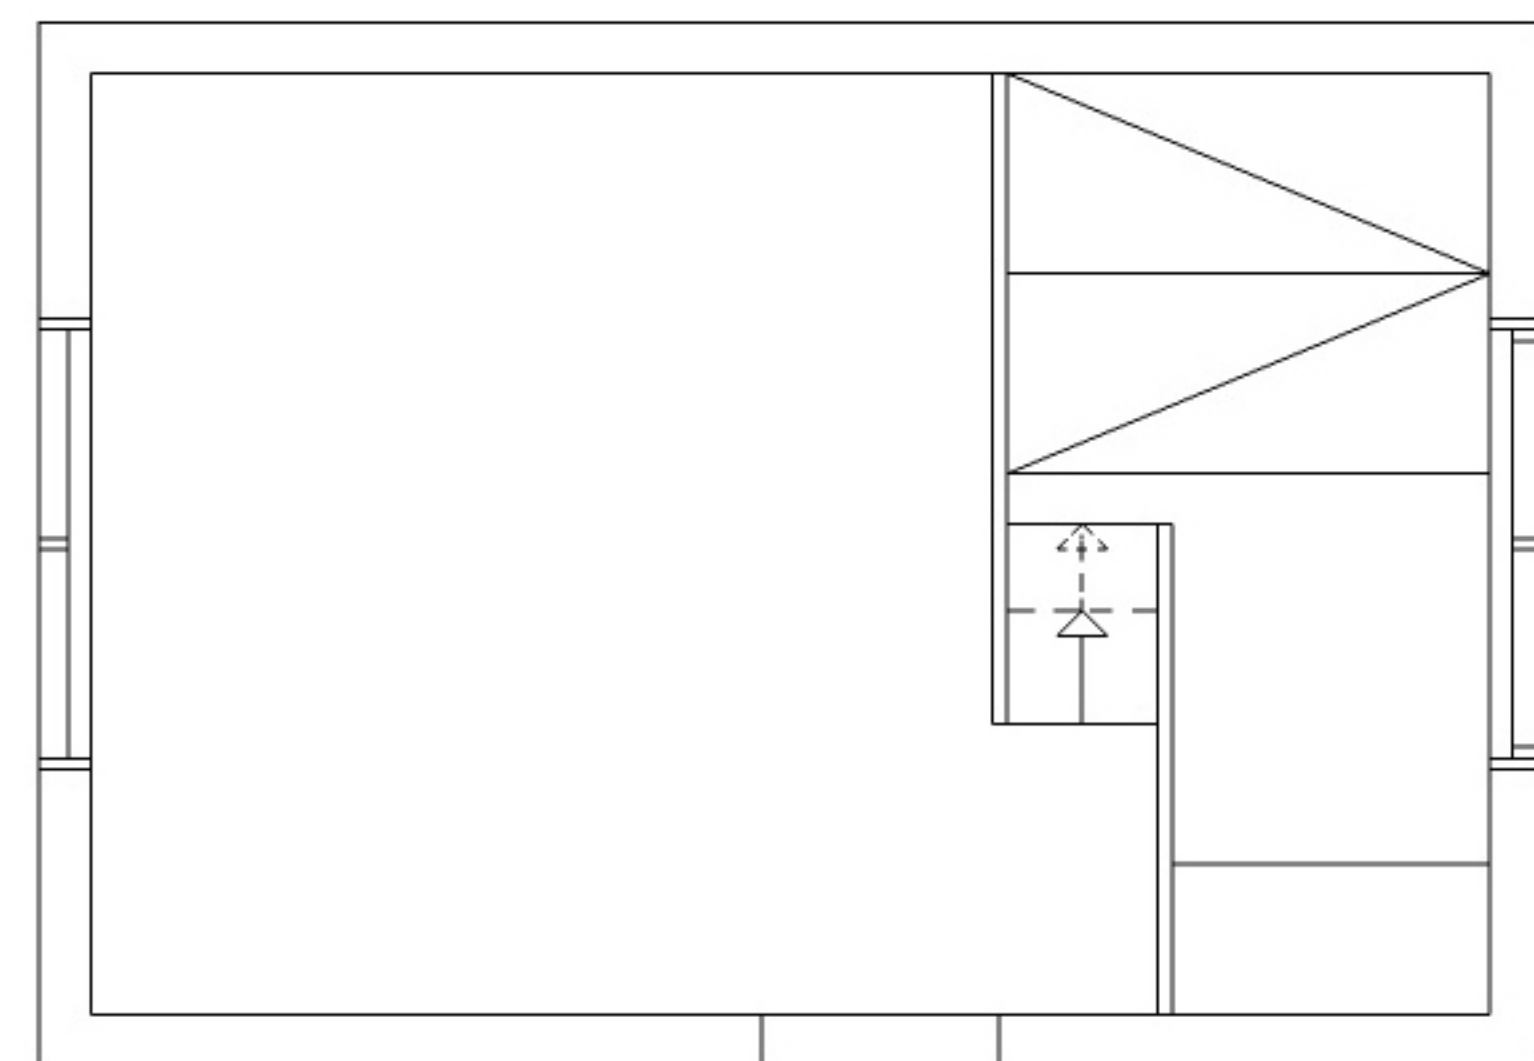

# MINIVILLA KOJA

ETT ATTEFALLSHUS FRÅN PLAIN HOUSE

LÅNGSIDA

LÅNGSIDA

BOTTENPLAN 21 M2

LOFT 6,5 M2

GAVEL

GAVEL

SEKTION