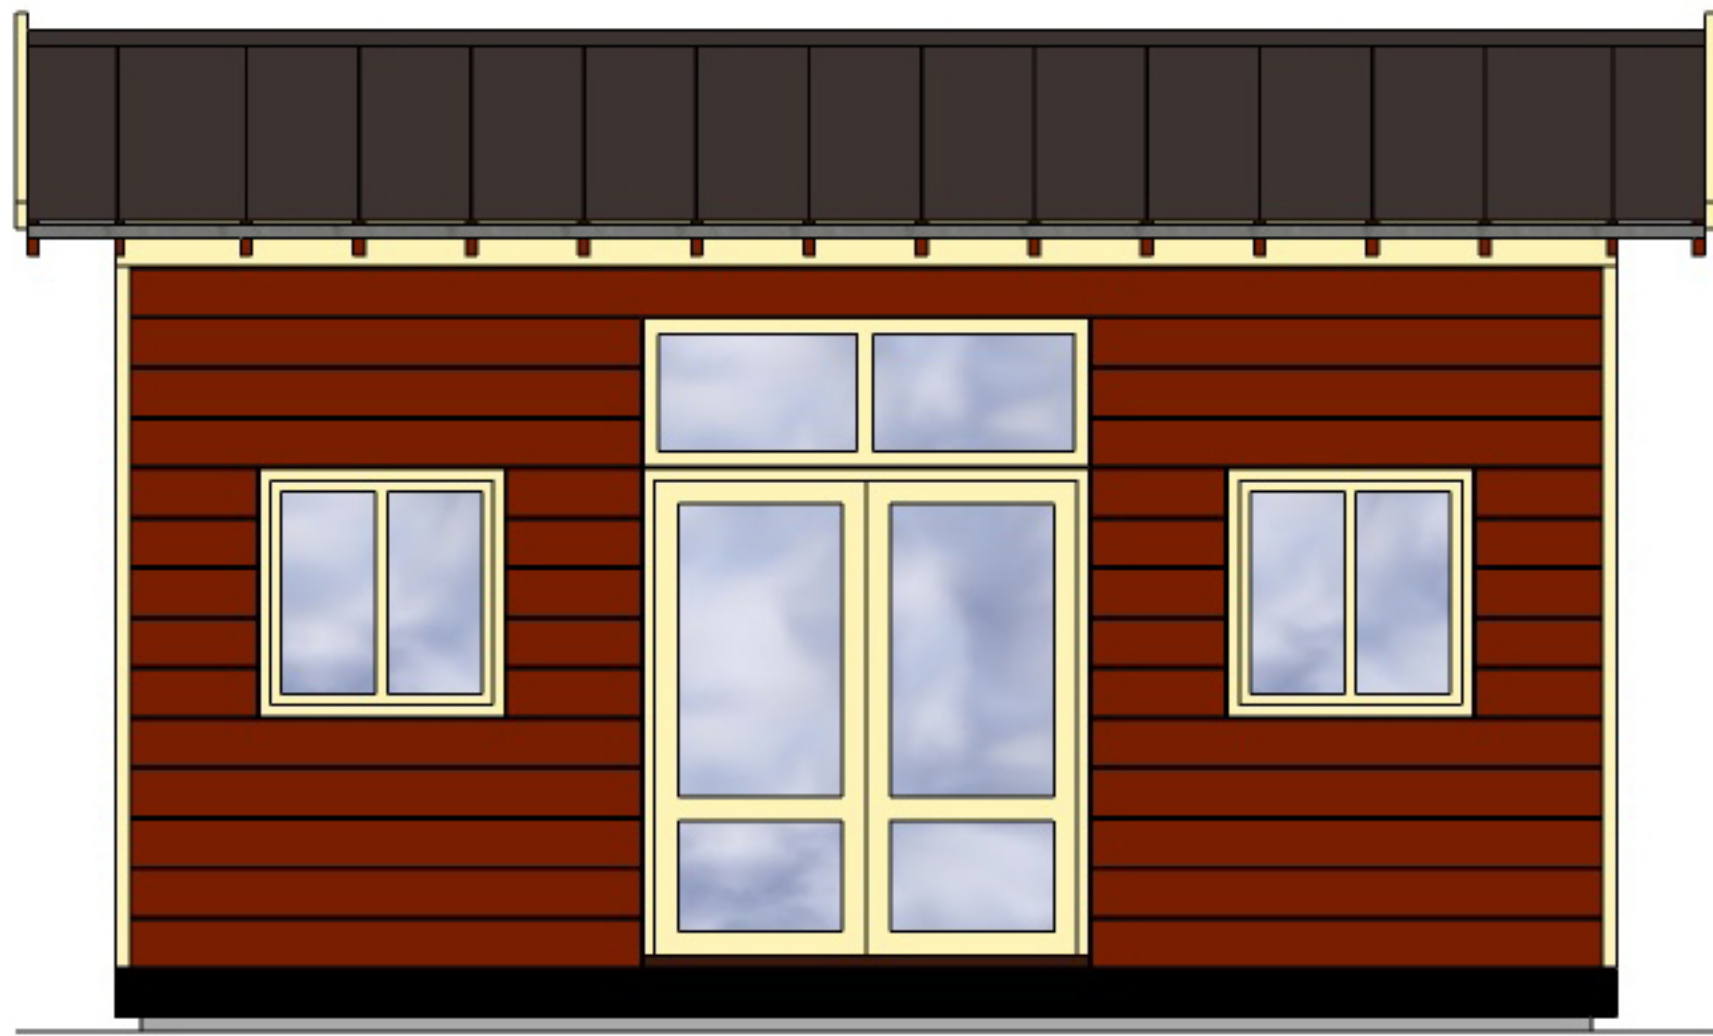

# MINIVILLA KOJA

ETT ATTEFALLSHUS FRÅN PLAIN HOUSE

LÅNGSIDA

LÅNGSIDA

BOTTENPLAN 21 M2

LOFT 6,5 M2

GAVEL

GAVEL

SEKTION