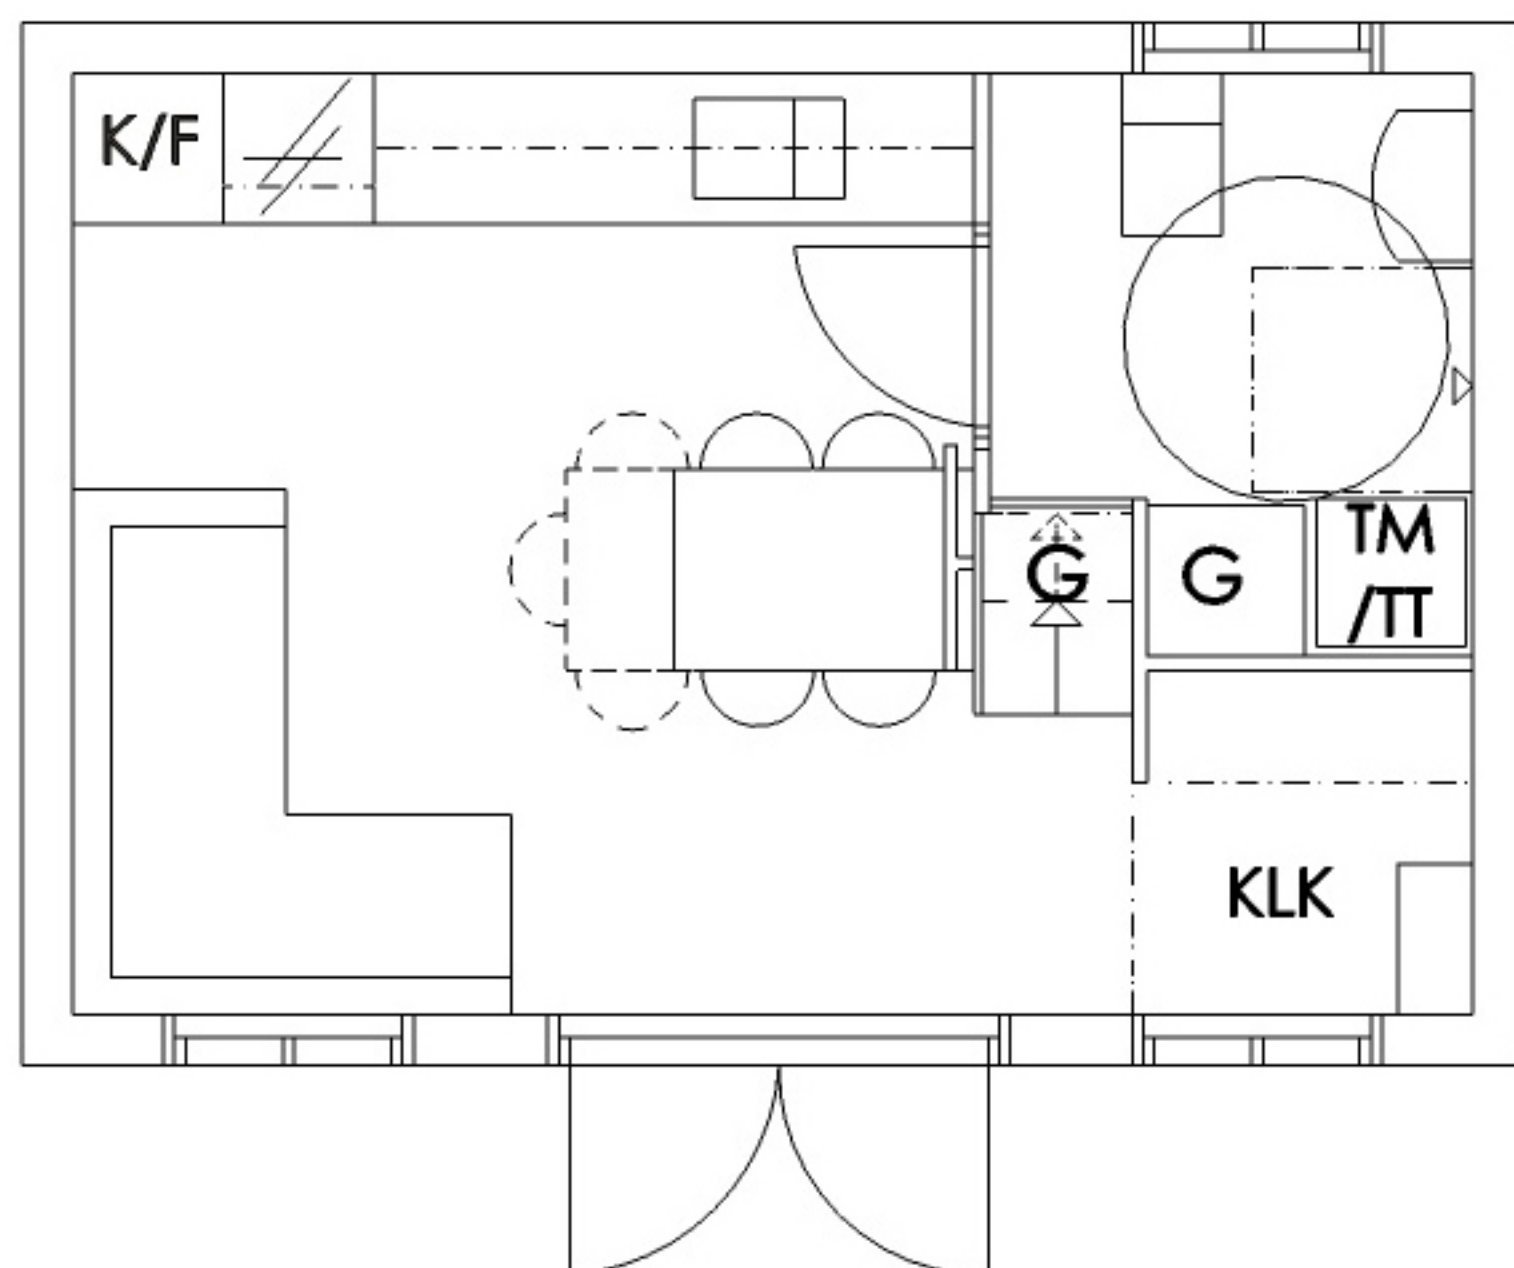

# MINIVILLA KOJA

ETT ATTEFALLSHUS FRÅN PLAIN HOUSE

LÅNGSIDA

LÅNGSIDA

BOTTENPLAN 21 M2

LOFT 6,5 M2

GAVEL

GAVEL

SEKTION