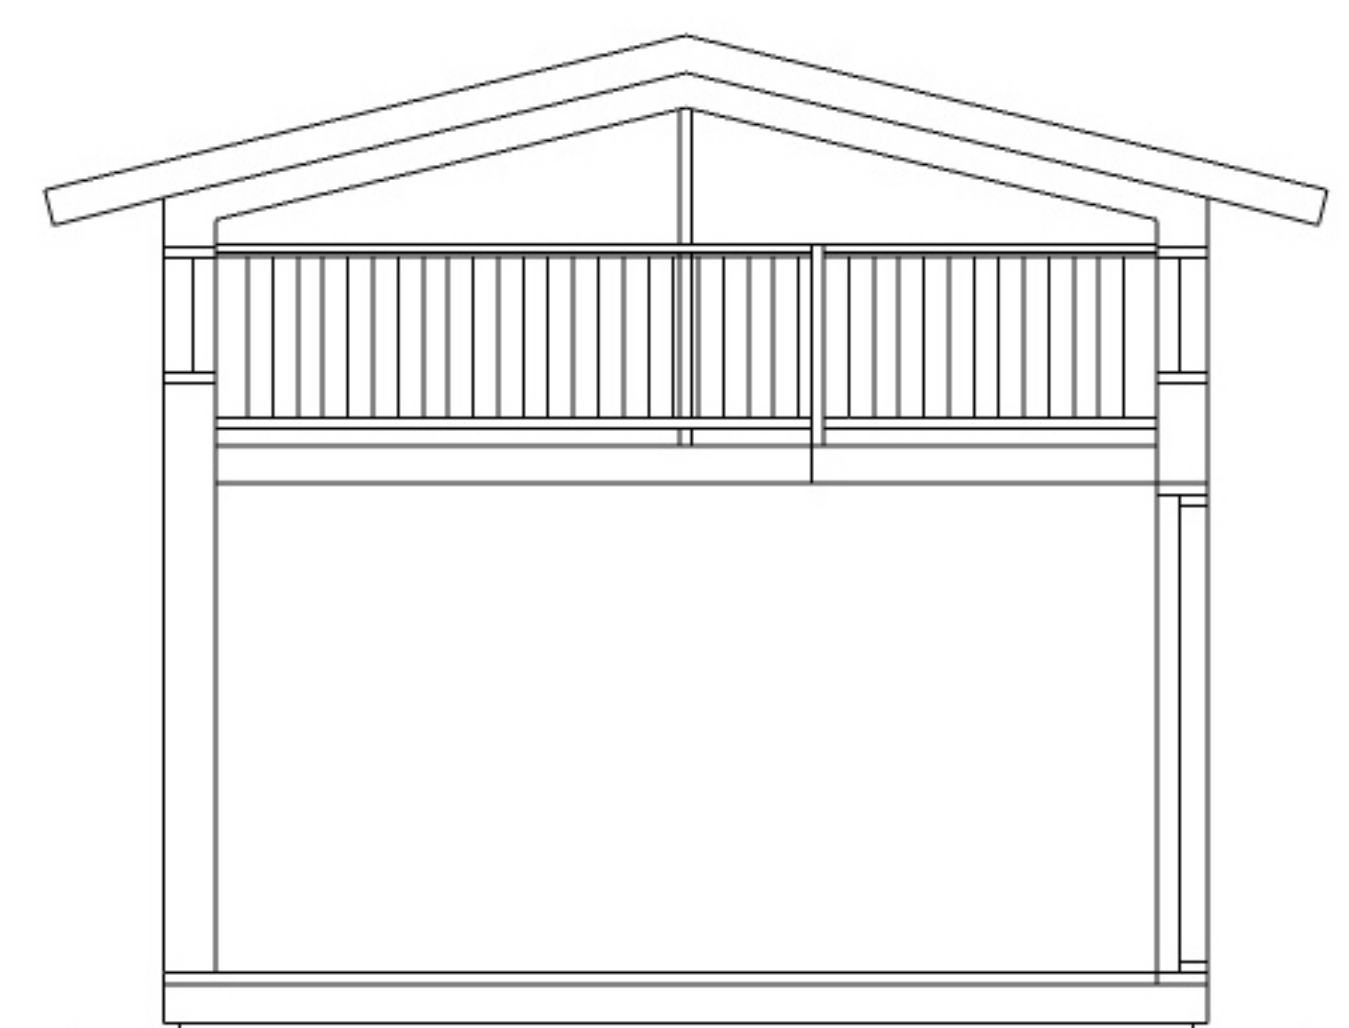

# MINIVILLA KOJA

ETT ATTEFALLSHUS FRÅN PLAIN HOUSE

LÅNGSIDA

LÅNGSIDA

BOTTENPLAN 21 M2

LOFT 6,5 M2

GAVEL

GAVEL

SEKTION