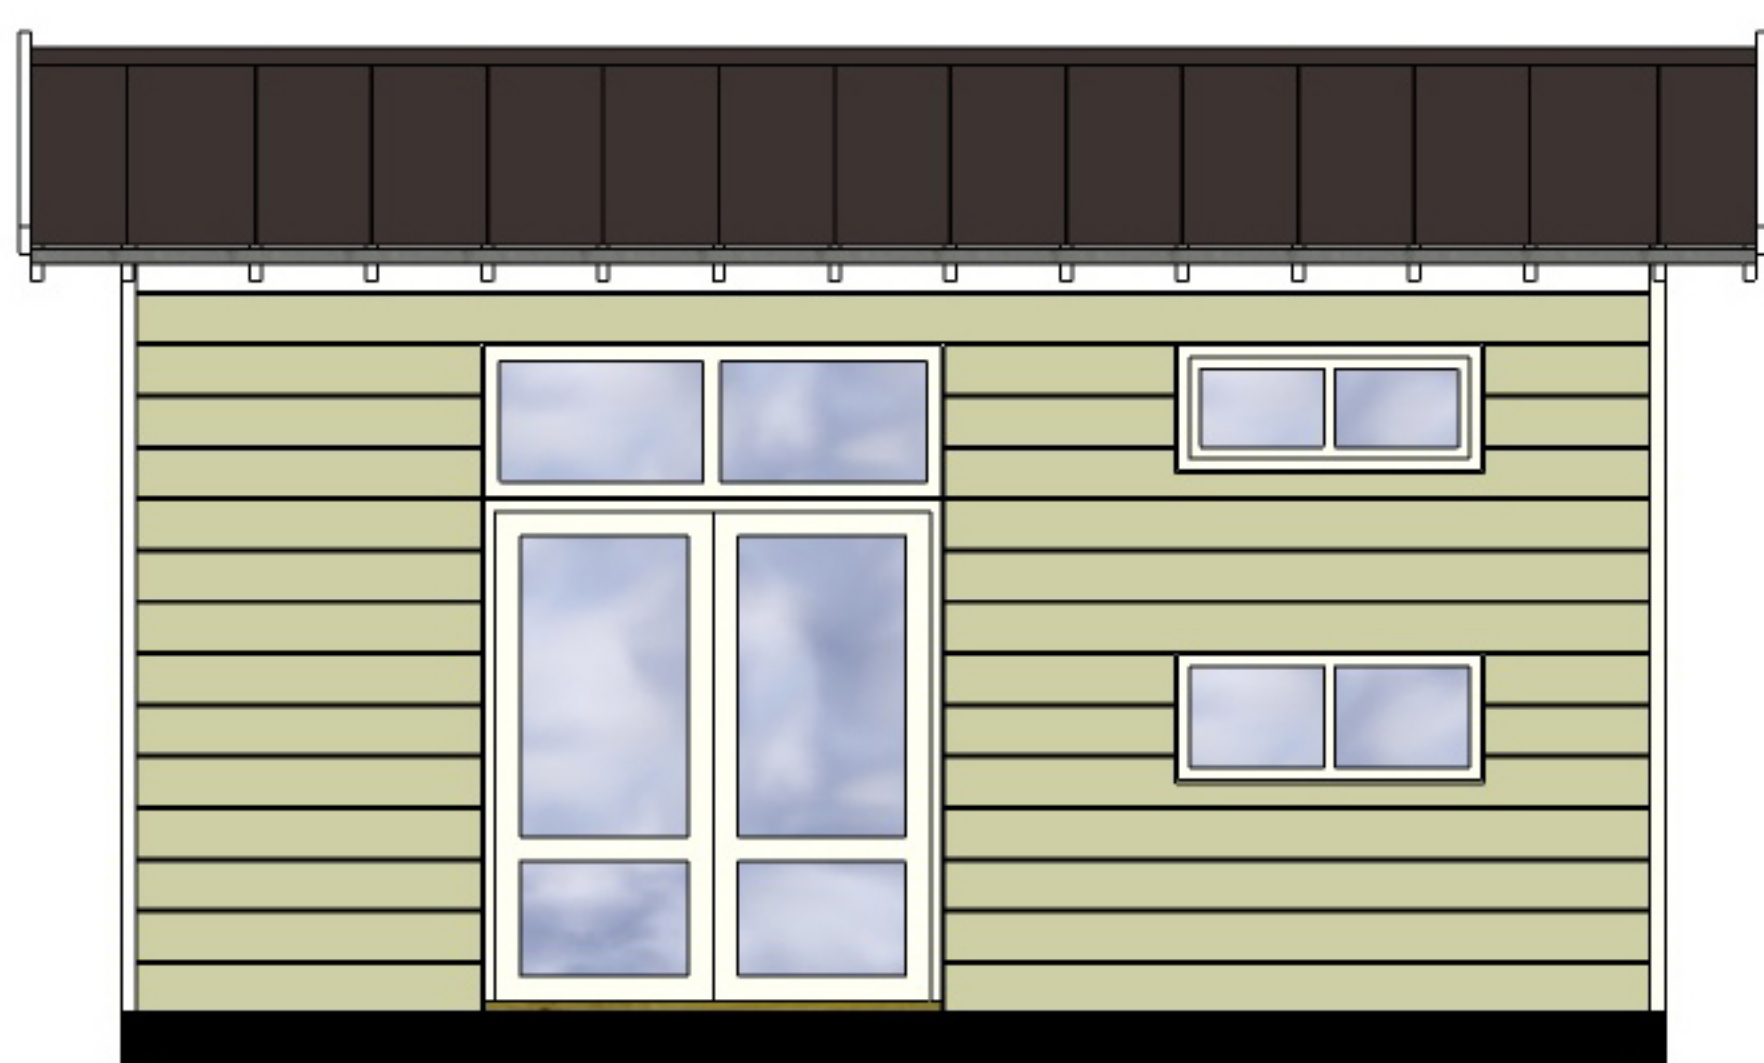

MINIVILLA NABO

ETT ATTEFALLSHUS FRÅN PLAIN HOUSE

LÅNGSIDA

LÅNGSIDA

BOTTENPLAN 21 M2

LOFT 8,3 M2

GAVEL

GAVEL

SEKTION