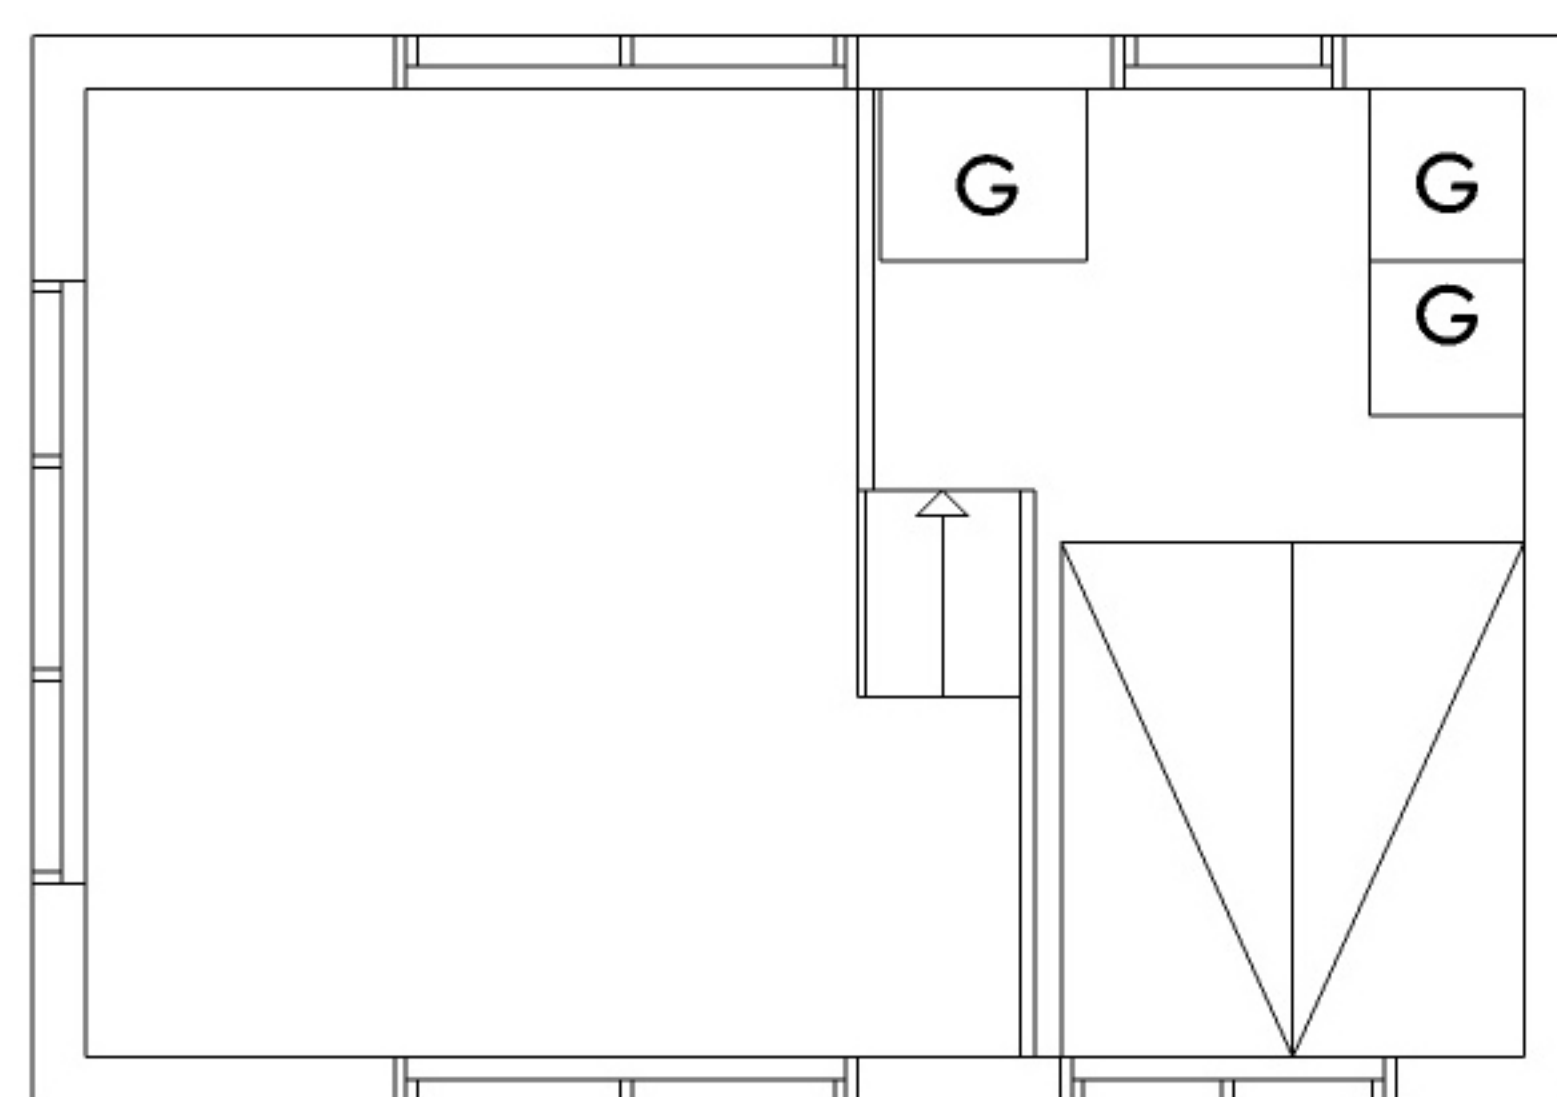

MINIVILLA NABO

ETT ATTEFALLSHUS FRÅN PLAIN HOUSE

LÅNGSIDA

LÅNGSIDA

BOTTENPLAN 21 M2

LOFT 8,3 M2

GAVEL

GAVEL

SEKTION