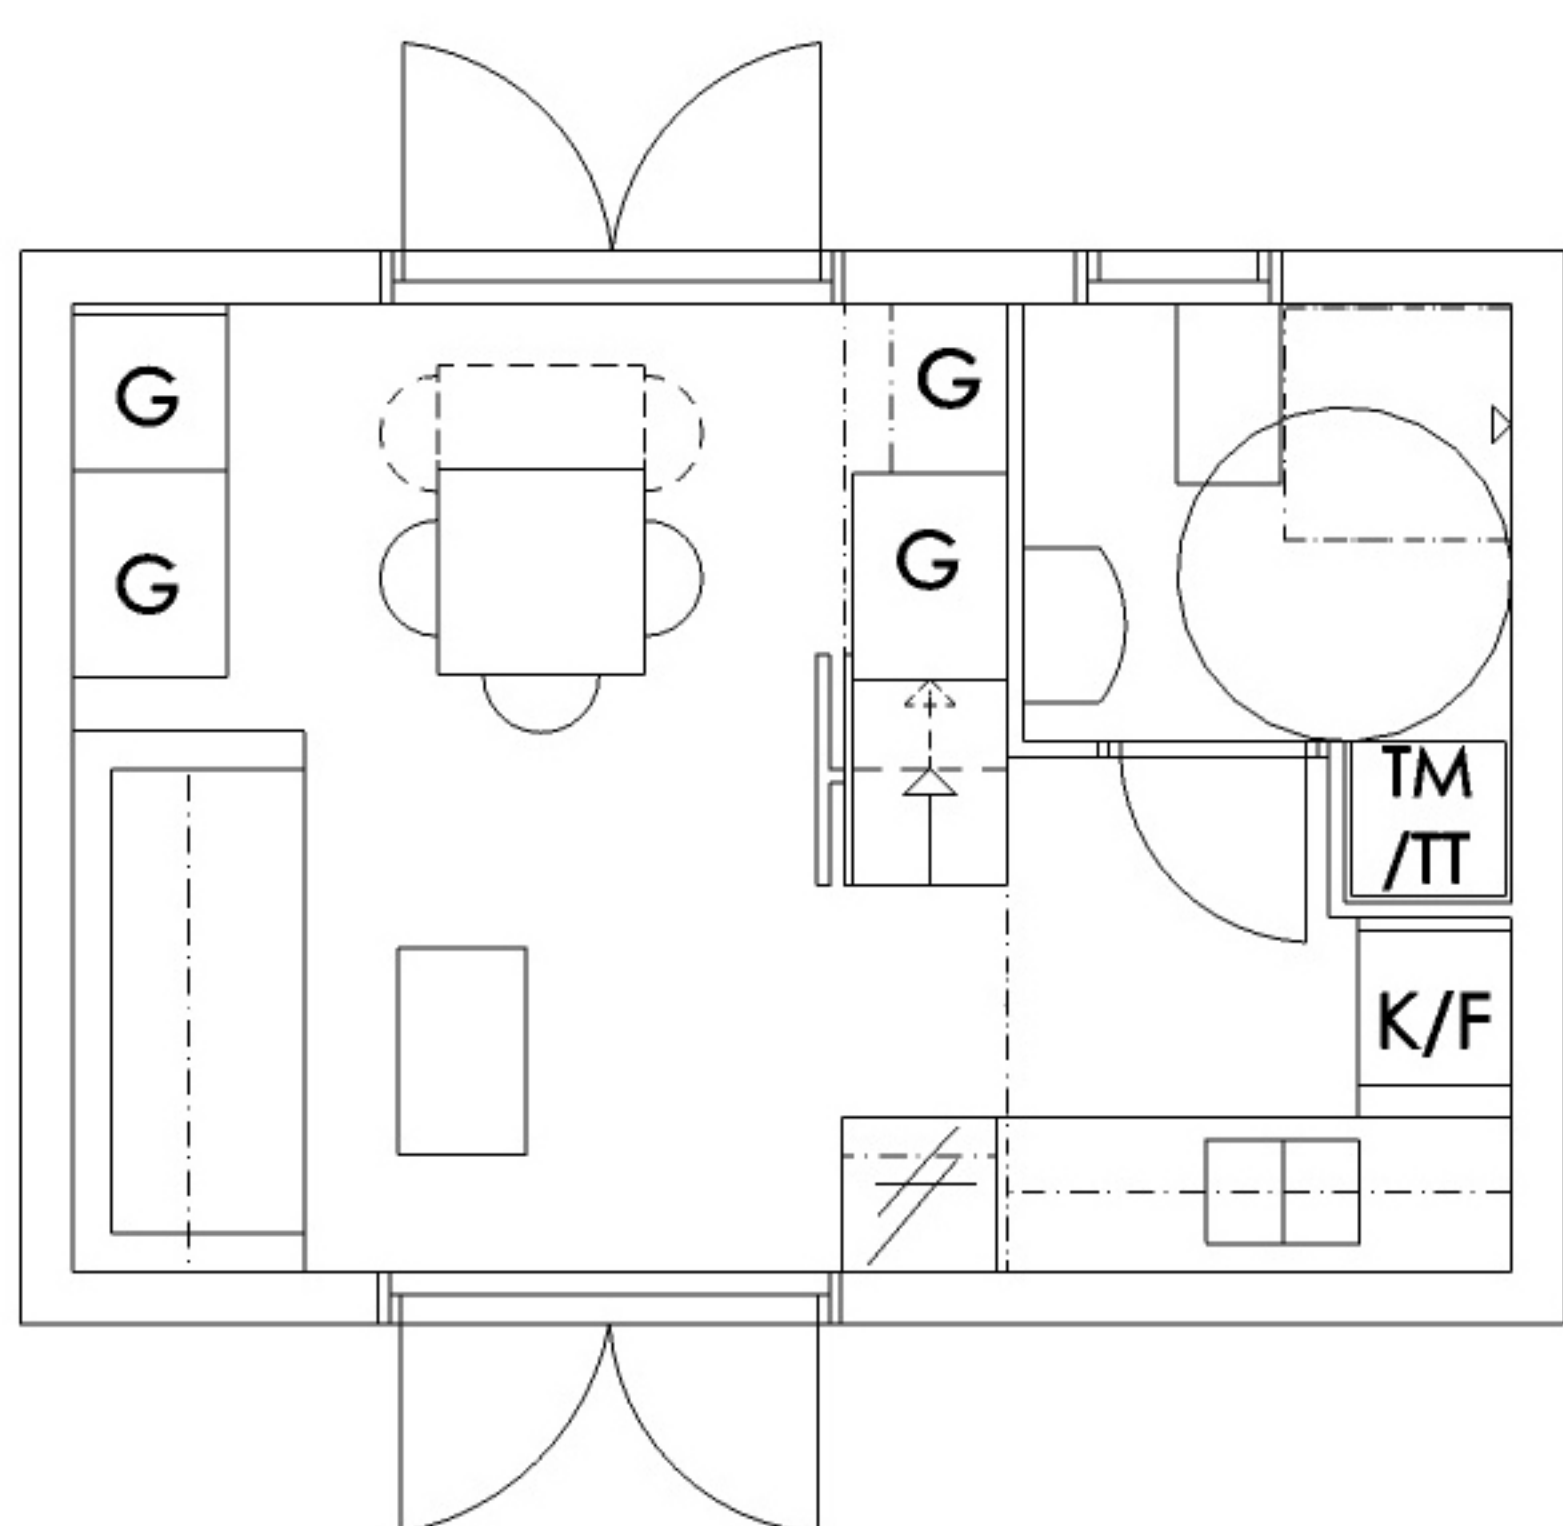

MINIVILLA NABO

ETT ATTEFALLSHUS FRÅN PLAIN HOUSE

LÅNGSIDA

LÅNGSIDA

BOTTENPLAN 21 M2

LOFT 8,3 M2

GAVEL

GAVEL

SEKTION