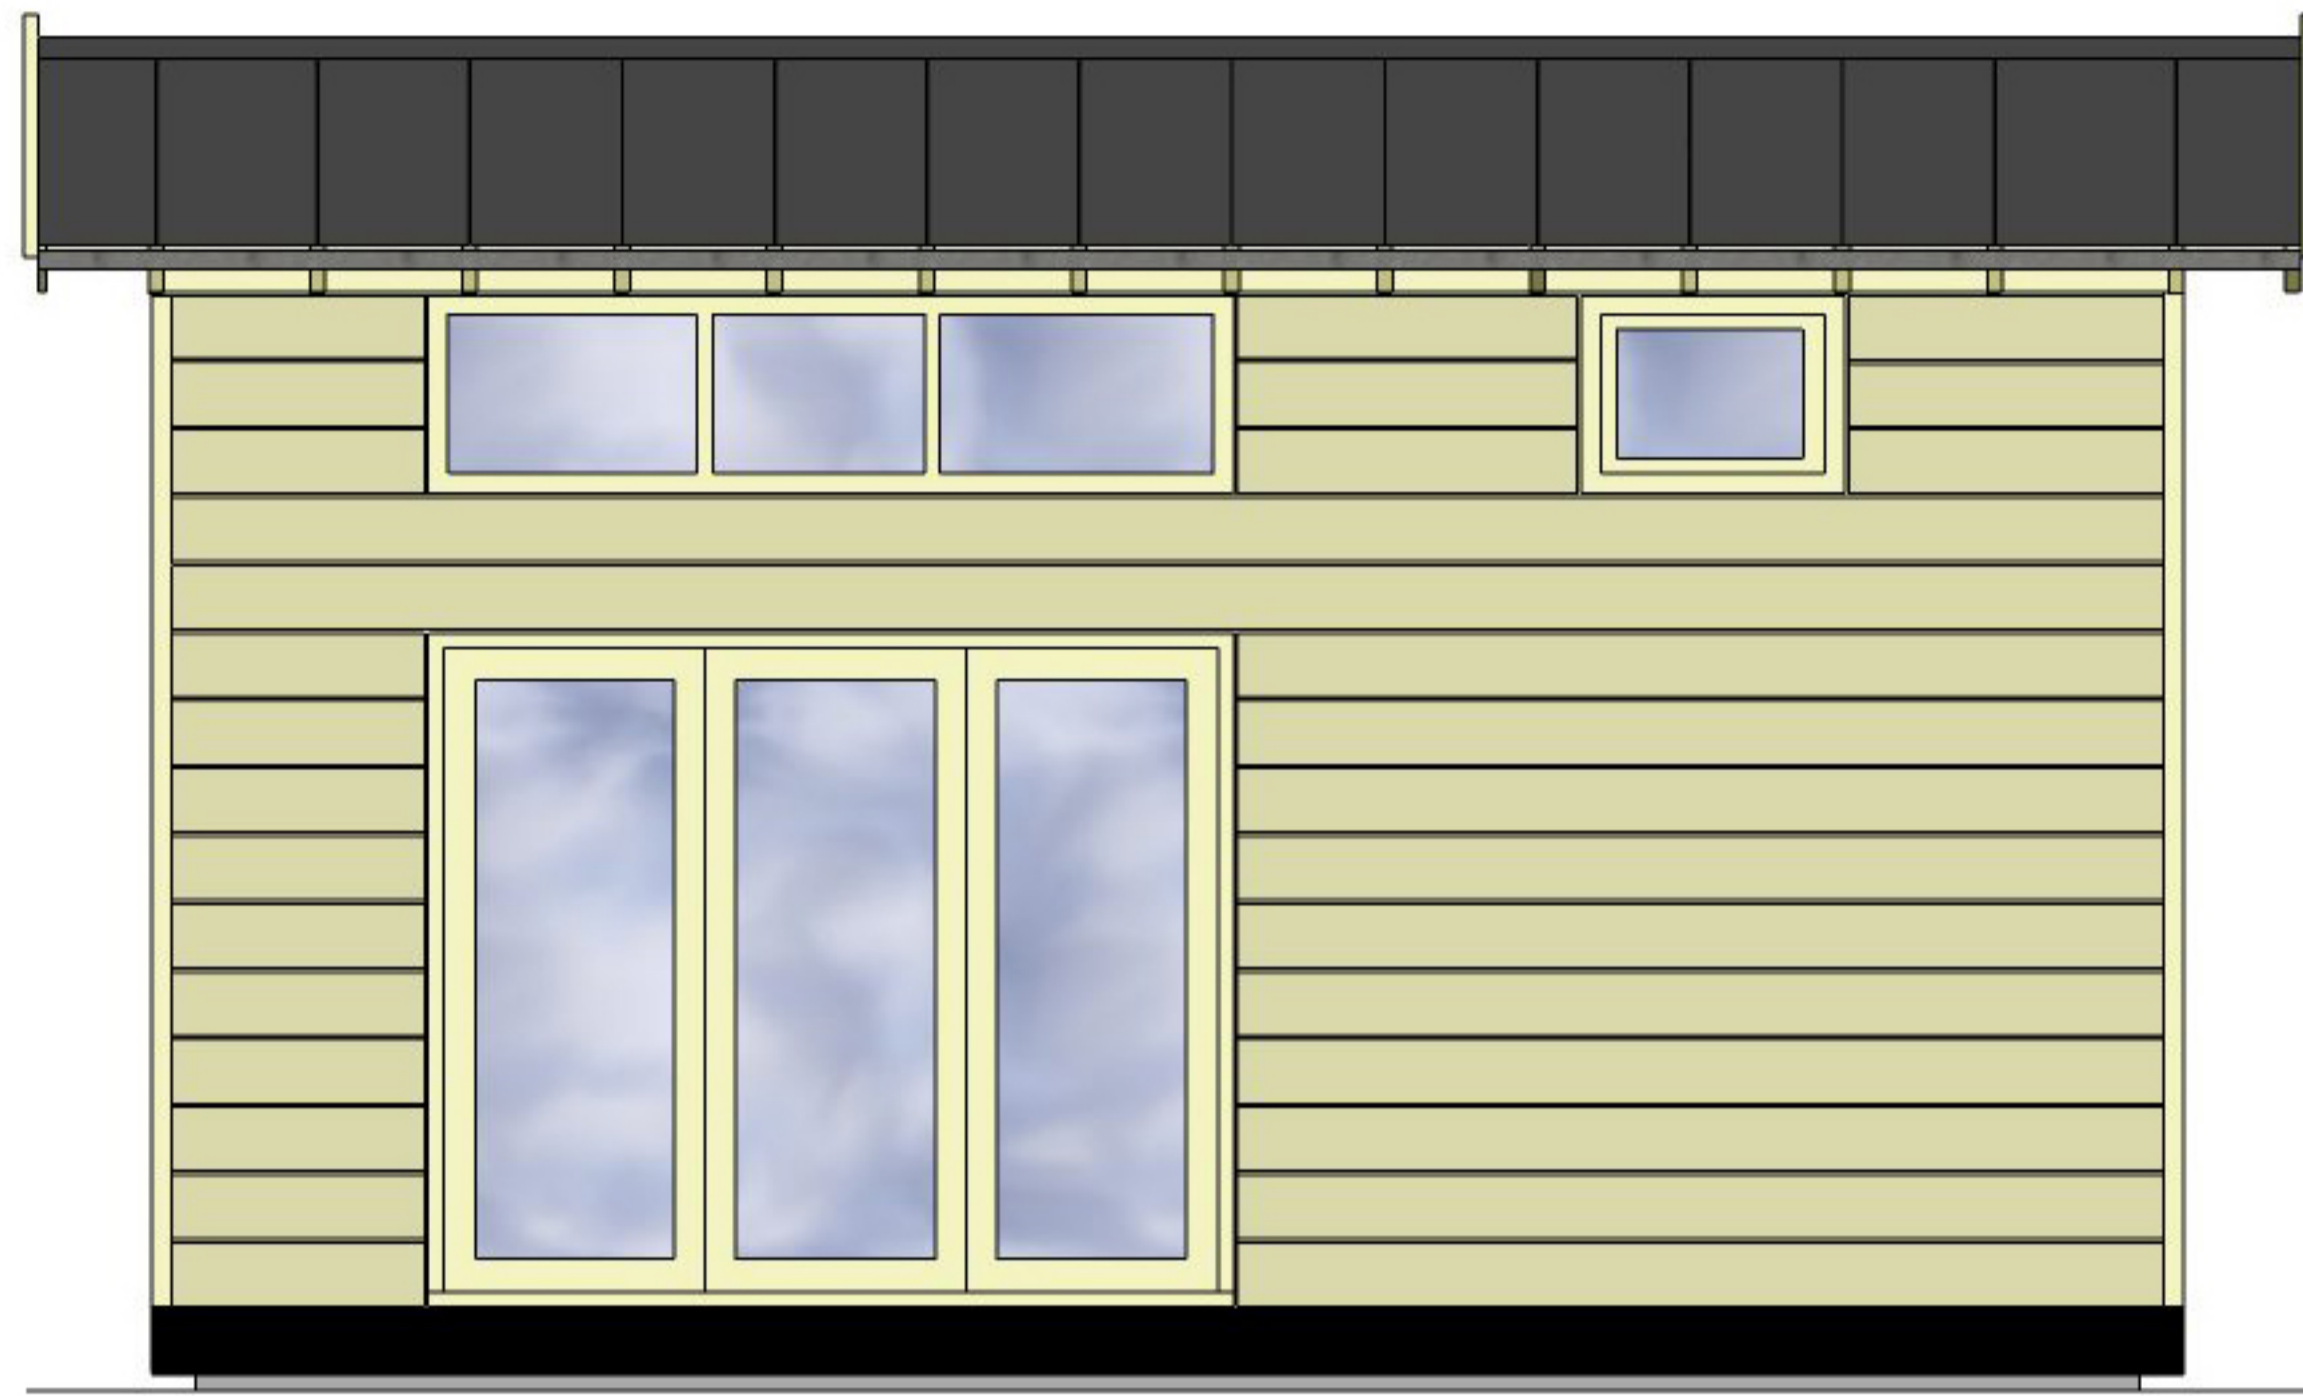

LYKTA

ETT ATTEFALLSHUS FRÅN PLAIN HOUSE

FASAD MED VIKPARTI

ENTRÉFASAD

BOTTENPLAN 21 M2

LOFT 8,1 M2

GAVEL

GAVEL

SEKTION