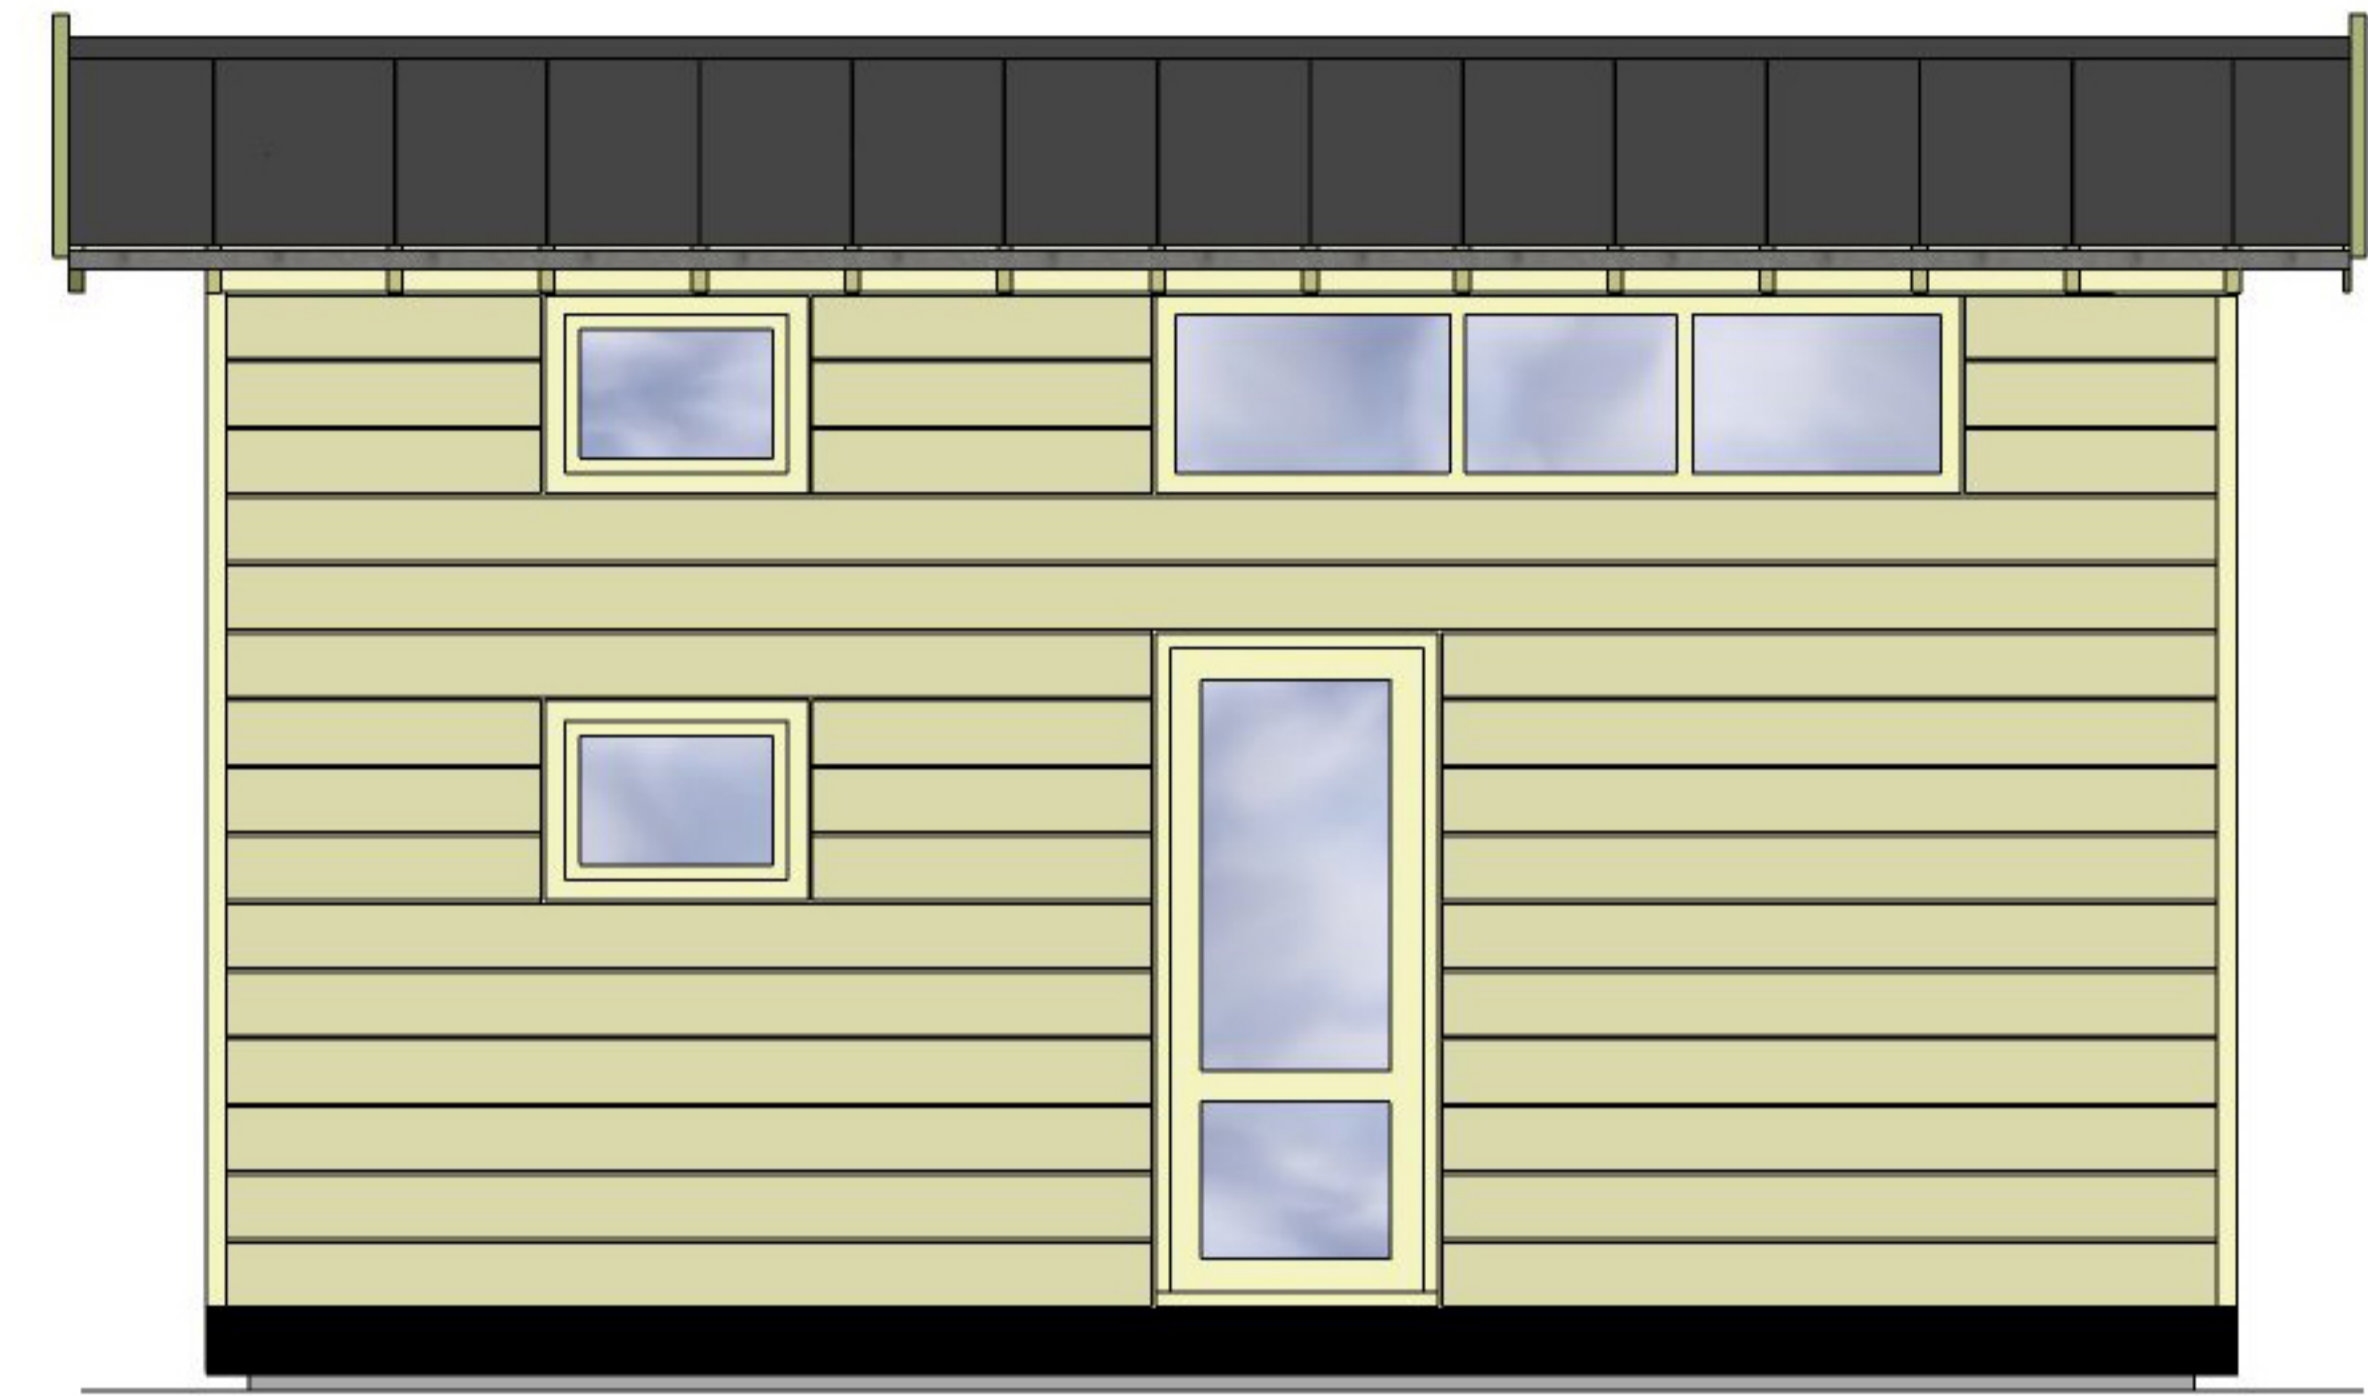

LYKTA

ETT ATTEFALLSHUS FRÅN PLAIN HOUSE

FASAD MED VIKPARTI

ENTRÉFASAD

BOTTENPLAN 21 M2

LOFT 8,1 M2

GAVEL

GAVEL

SEKTION