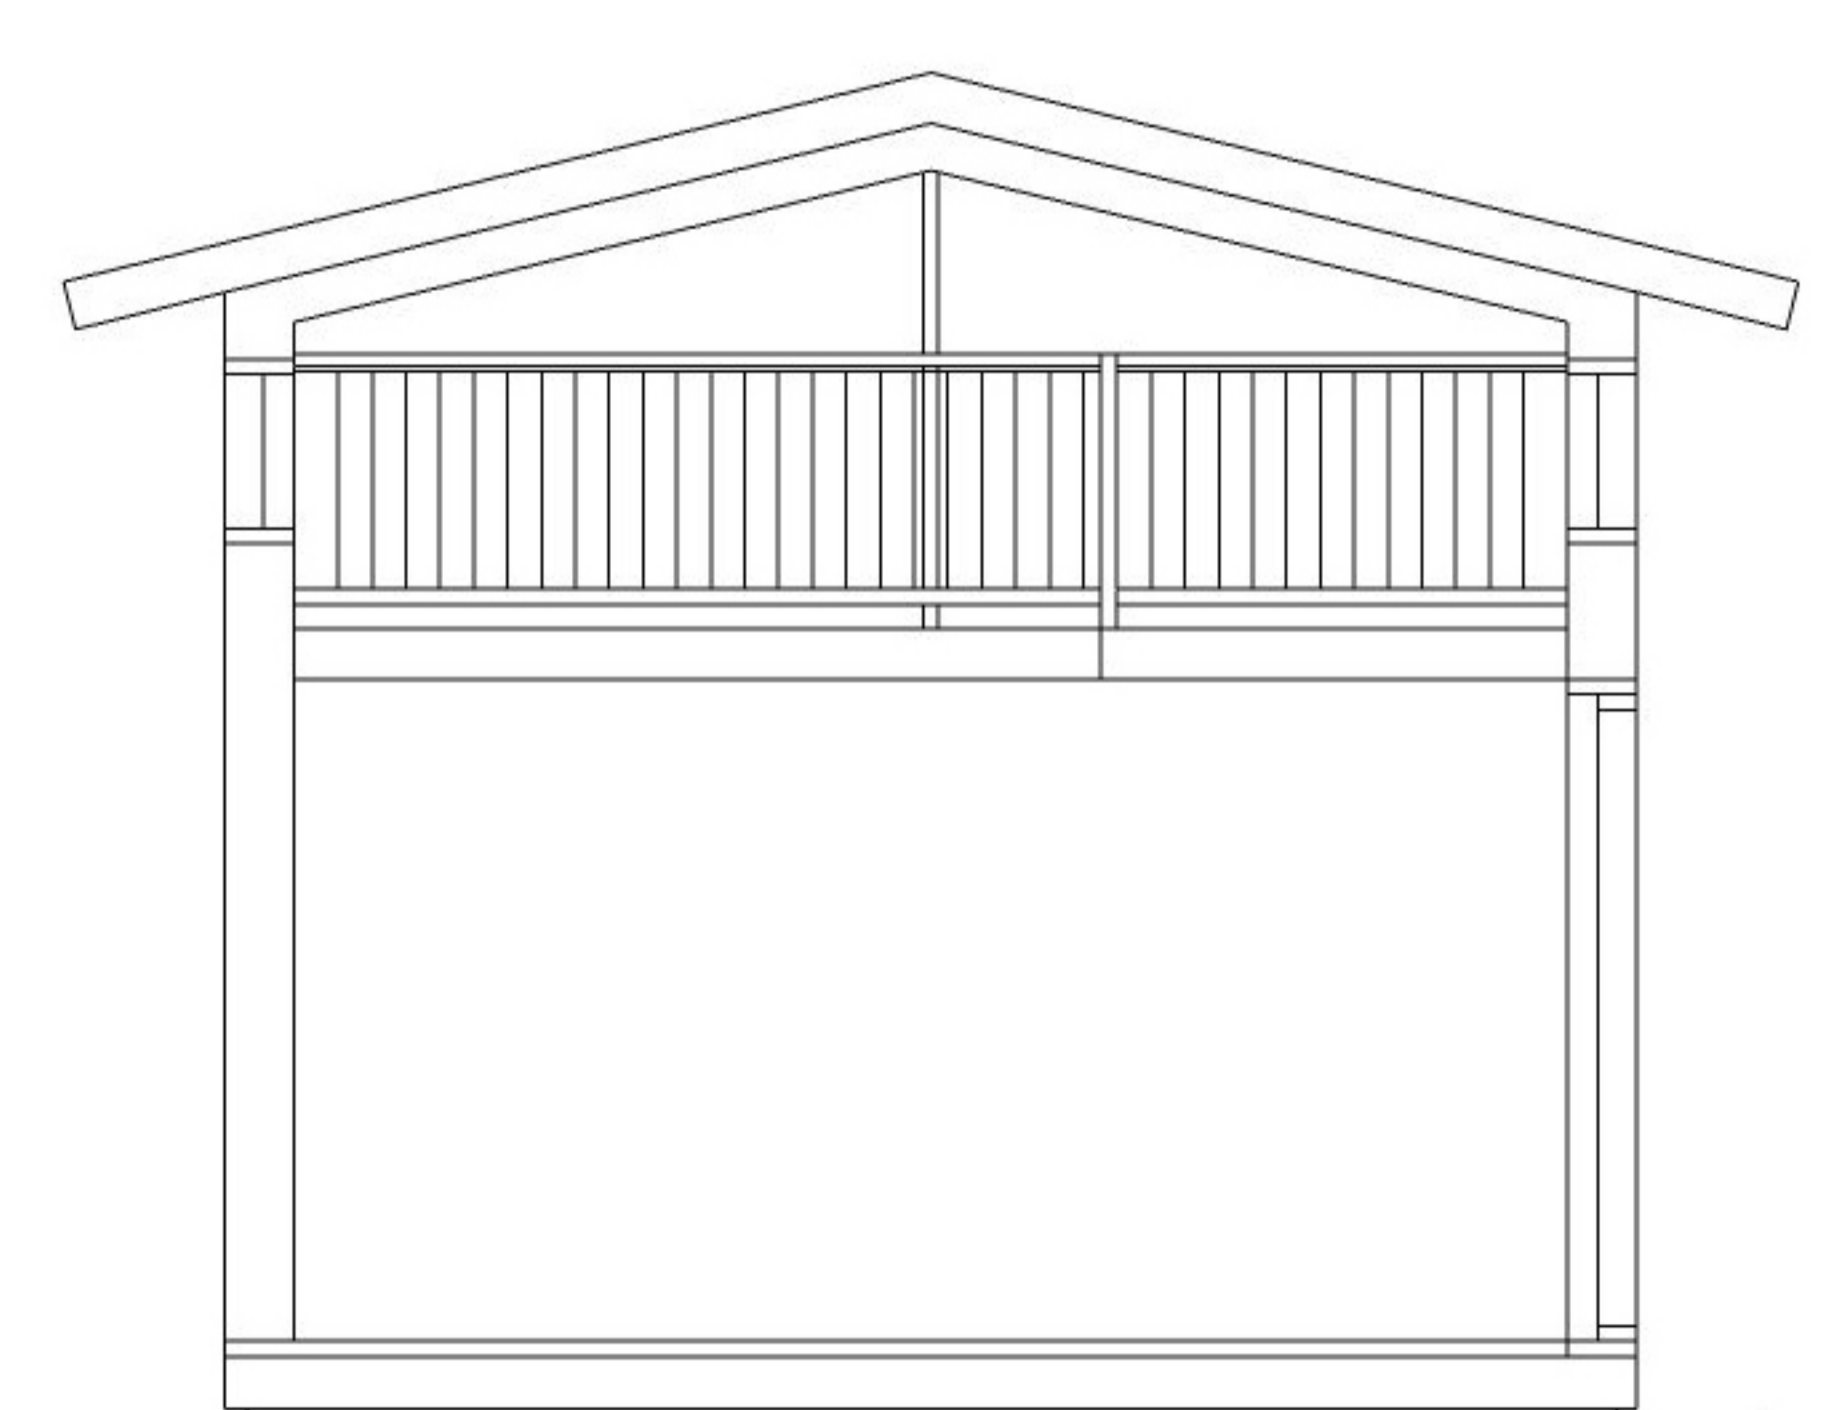

LYKTA

ETT ATTEFALLSHUS FRÅN PLAIN HOUSE

FASAD MED VIKPARTI

ENTRÉFASAD

BOTTENPLAN 21 M2

LOFT 8,1 M2

GAVEL

GAVEL

SEKTION