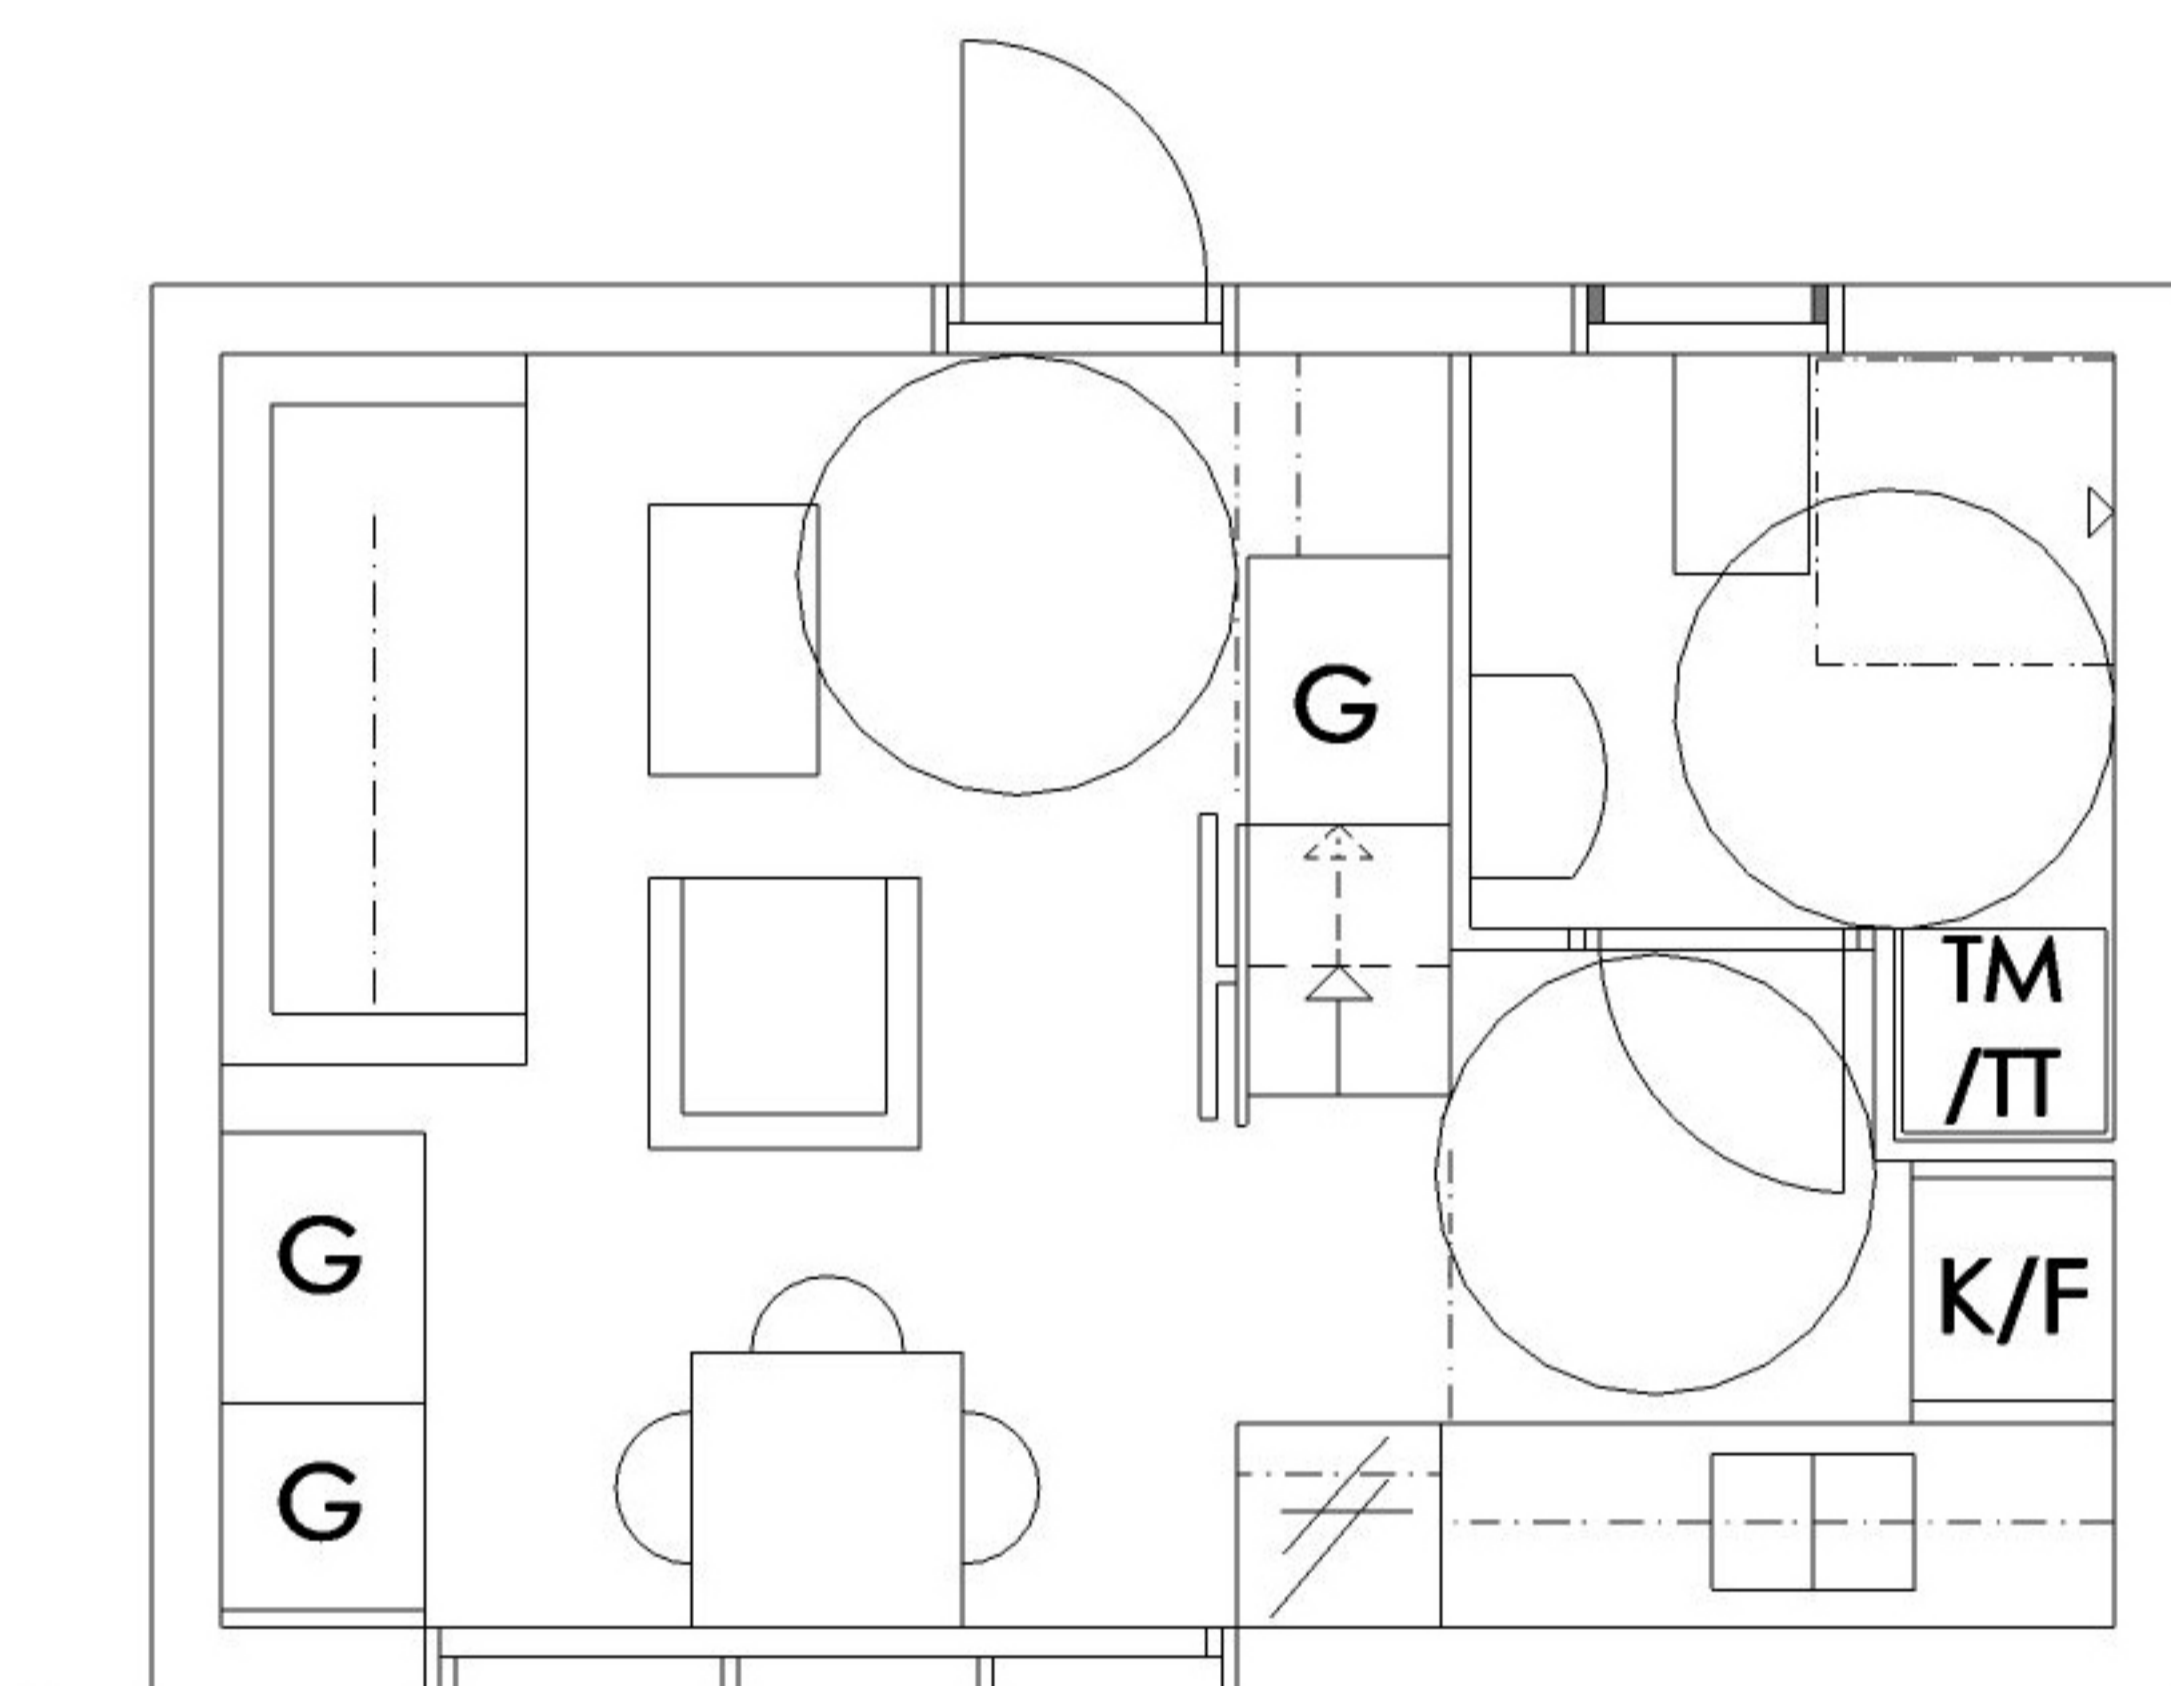

LYKTA

ETT ATTEFALLSHUS FRÅN PLAIN HOUSE

FASAD MED VIKPARTI

ENTRÉFASAD

BOTTENPLAN 21 M2

LOFT 8,1 M2

GAVEL

GAVEL

SEKTION