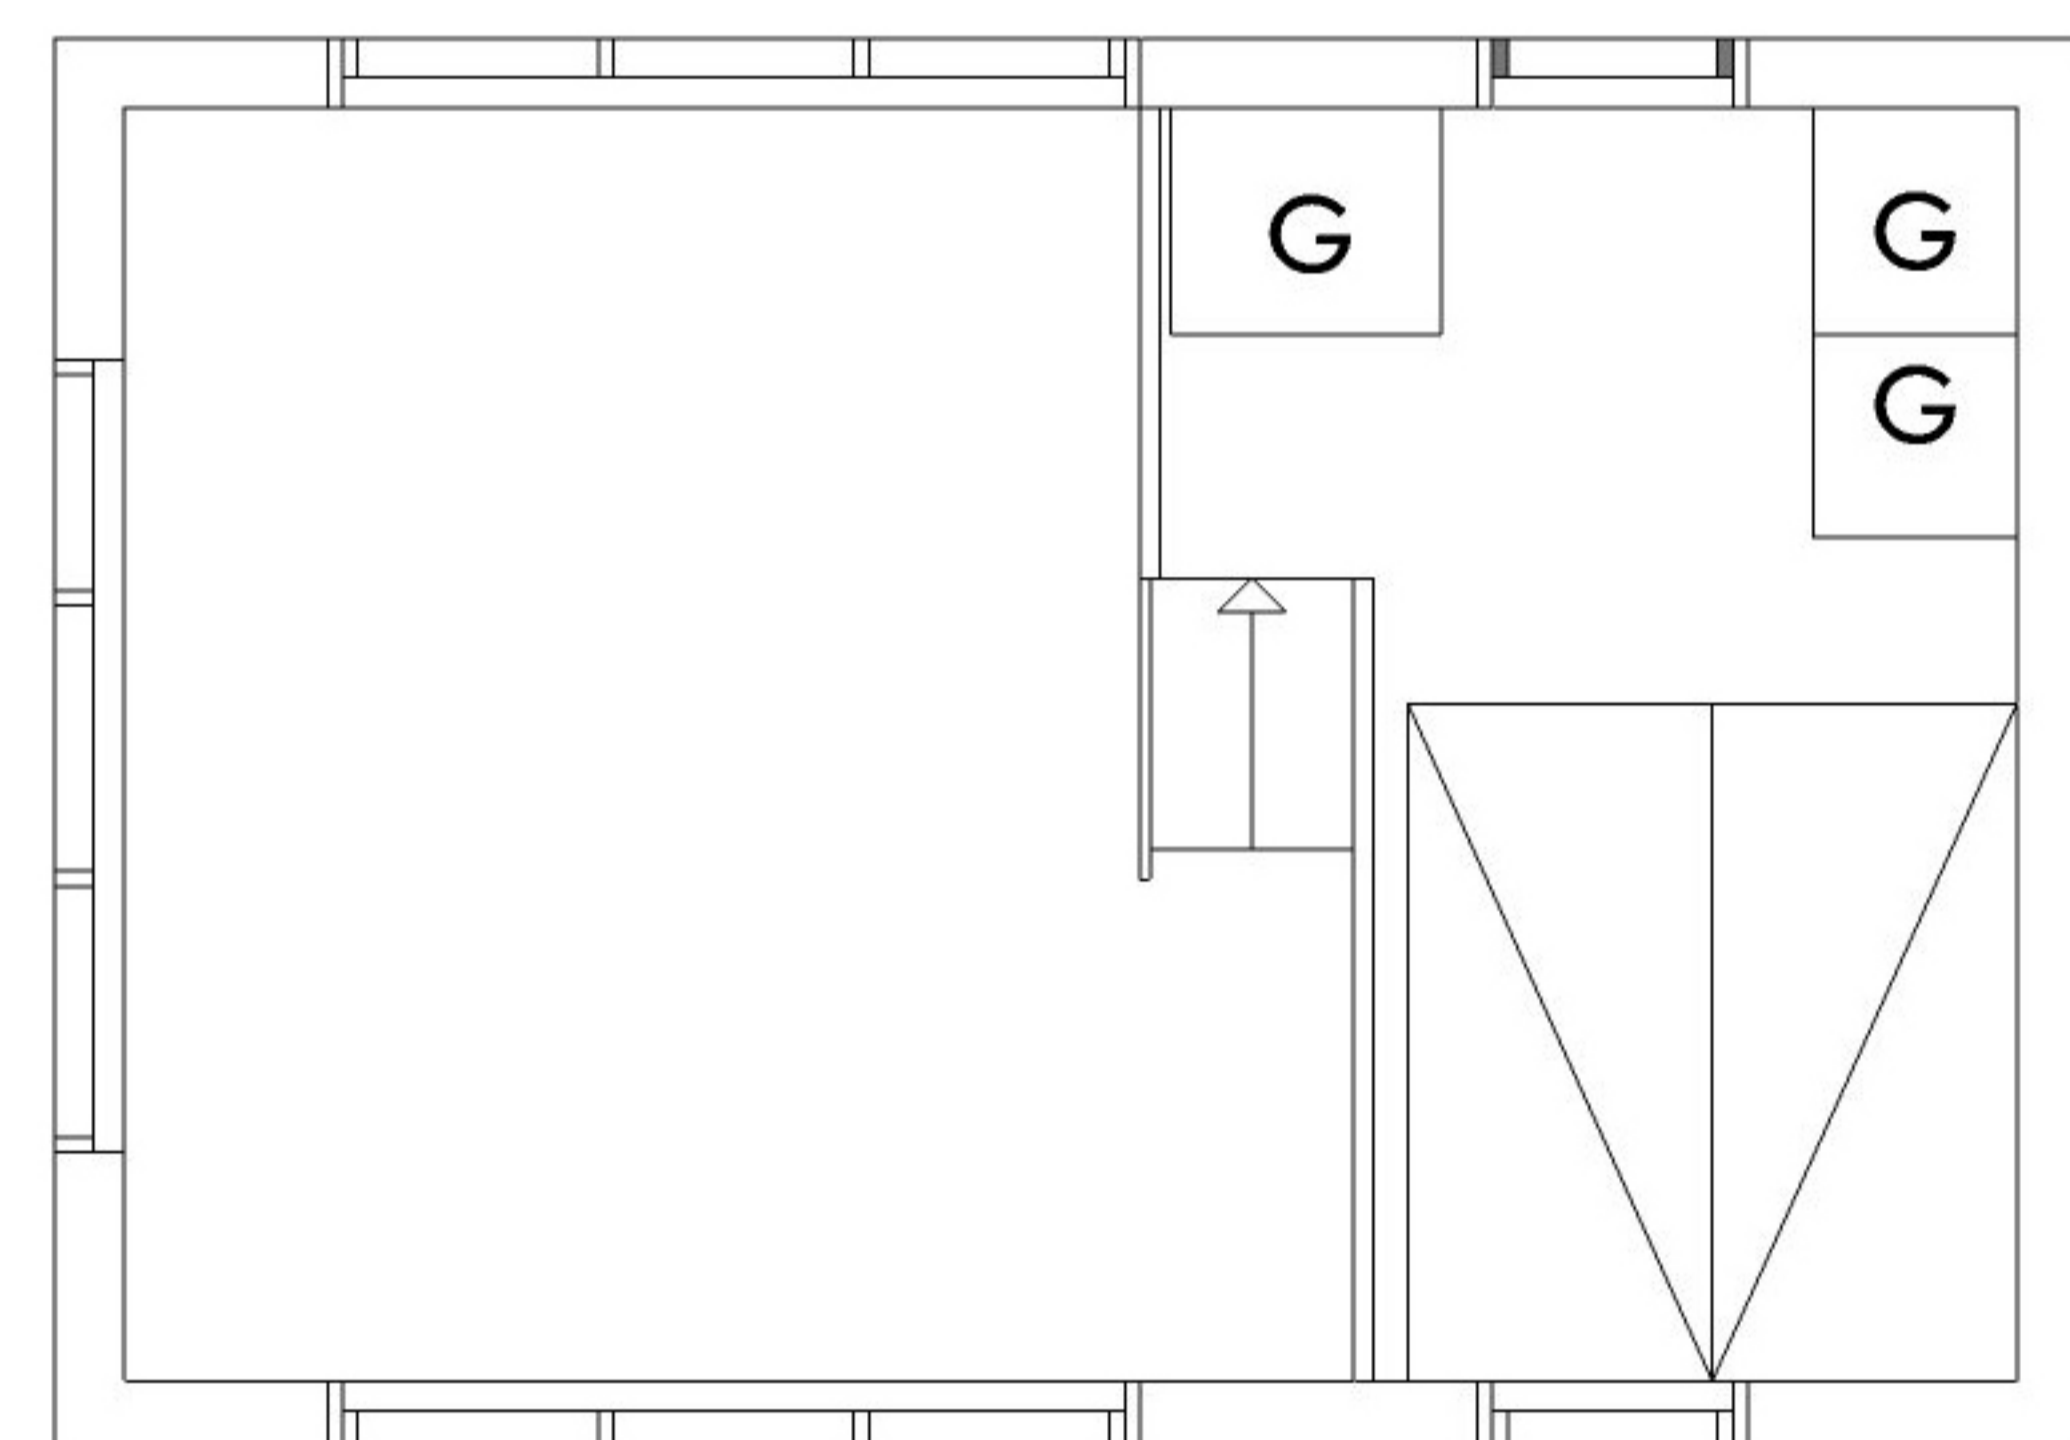

LYKTA

ETT ATTEFALLSHUS FRÅN PLAIN HOUSE

FASAD MED VIKPARTI

ENTRÉFASAD

BOTTENPLAN 21 M2

LOFT 8,1 M2

GAVEL

GAVEL

SEKTION