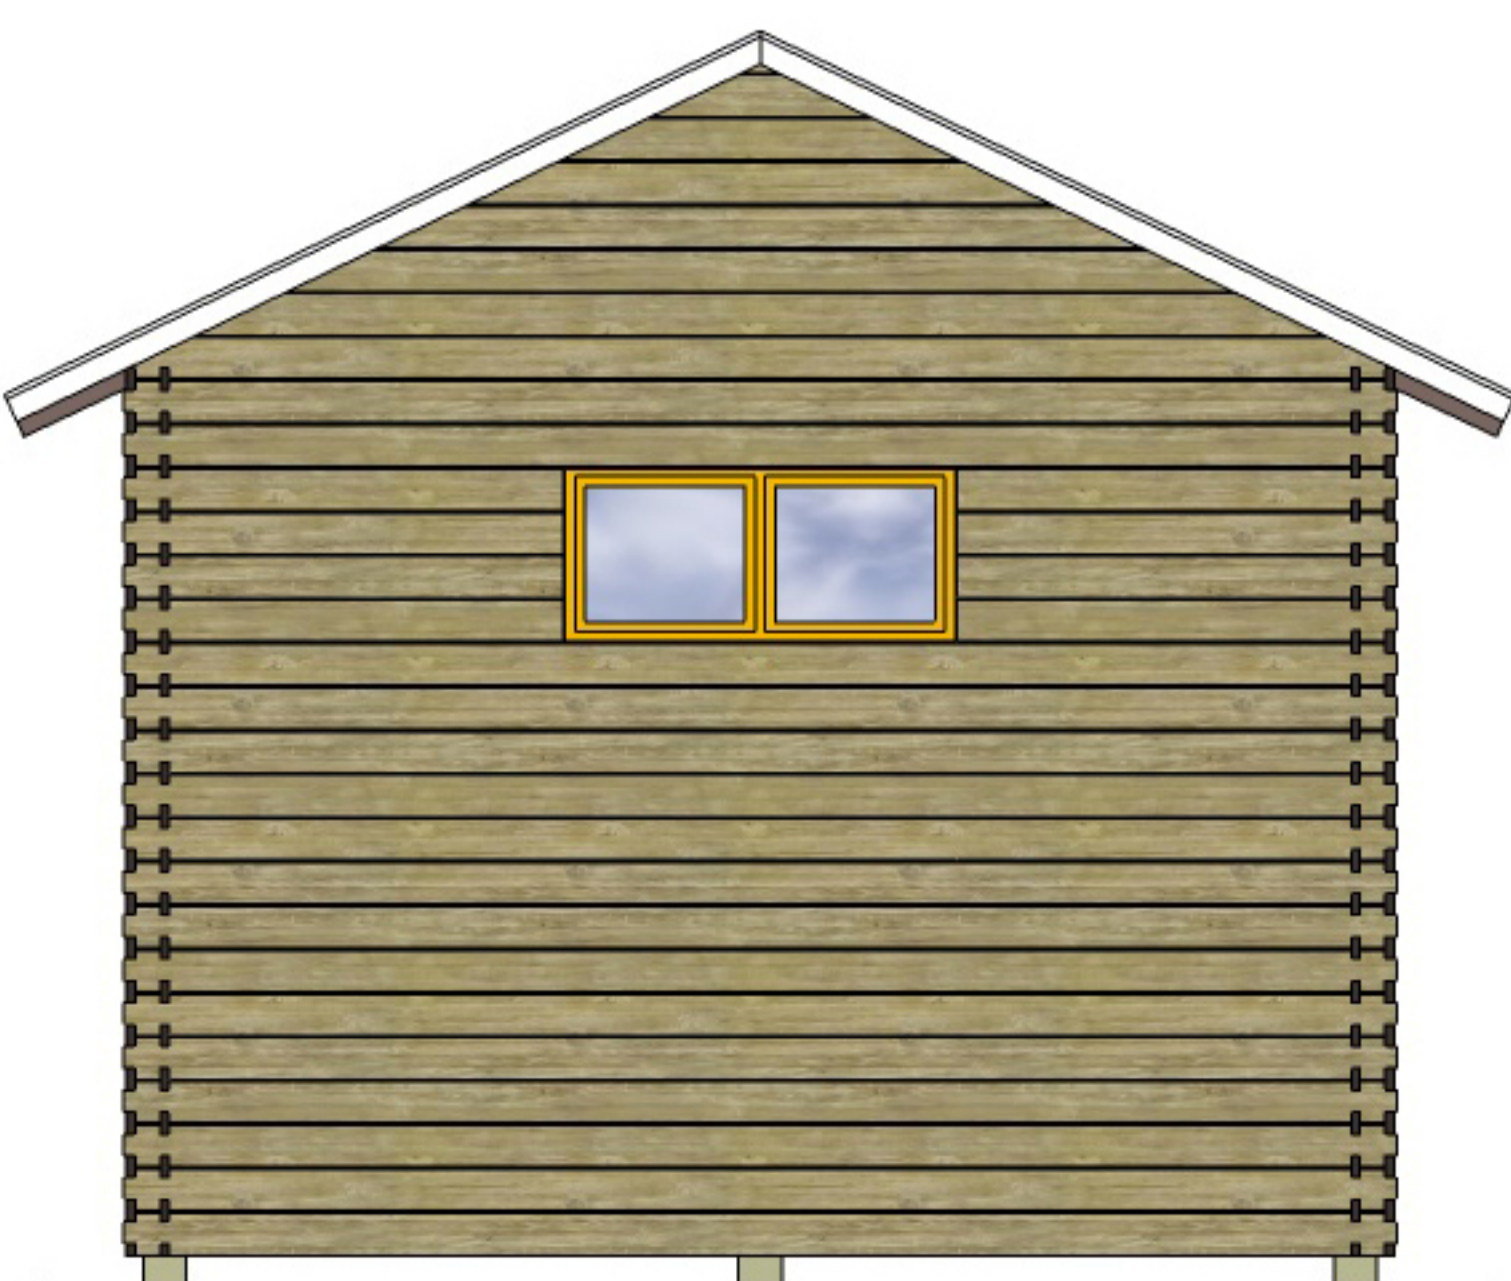

# NUDO 34D MED LOFT

LÅNGSIDA

LÅNGSIDA

BOTTENPLAN

LOFT

SEKTION - VY MOT KÖK

SEKTION - VY MOT MATPLATS

GAVEL - STORSTUGA

GAVEL - LOFT