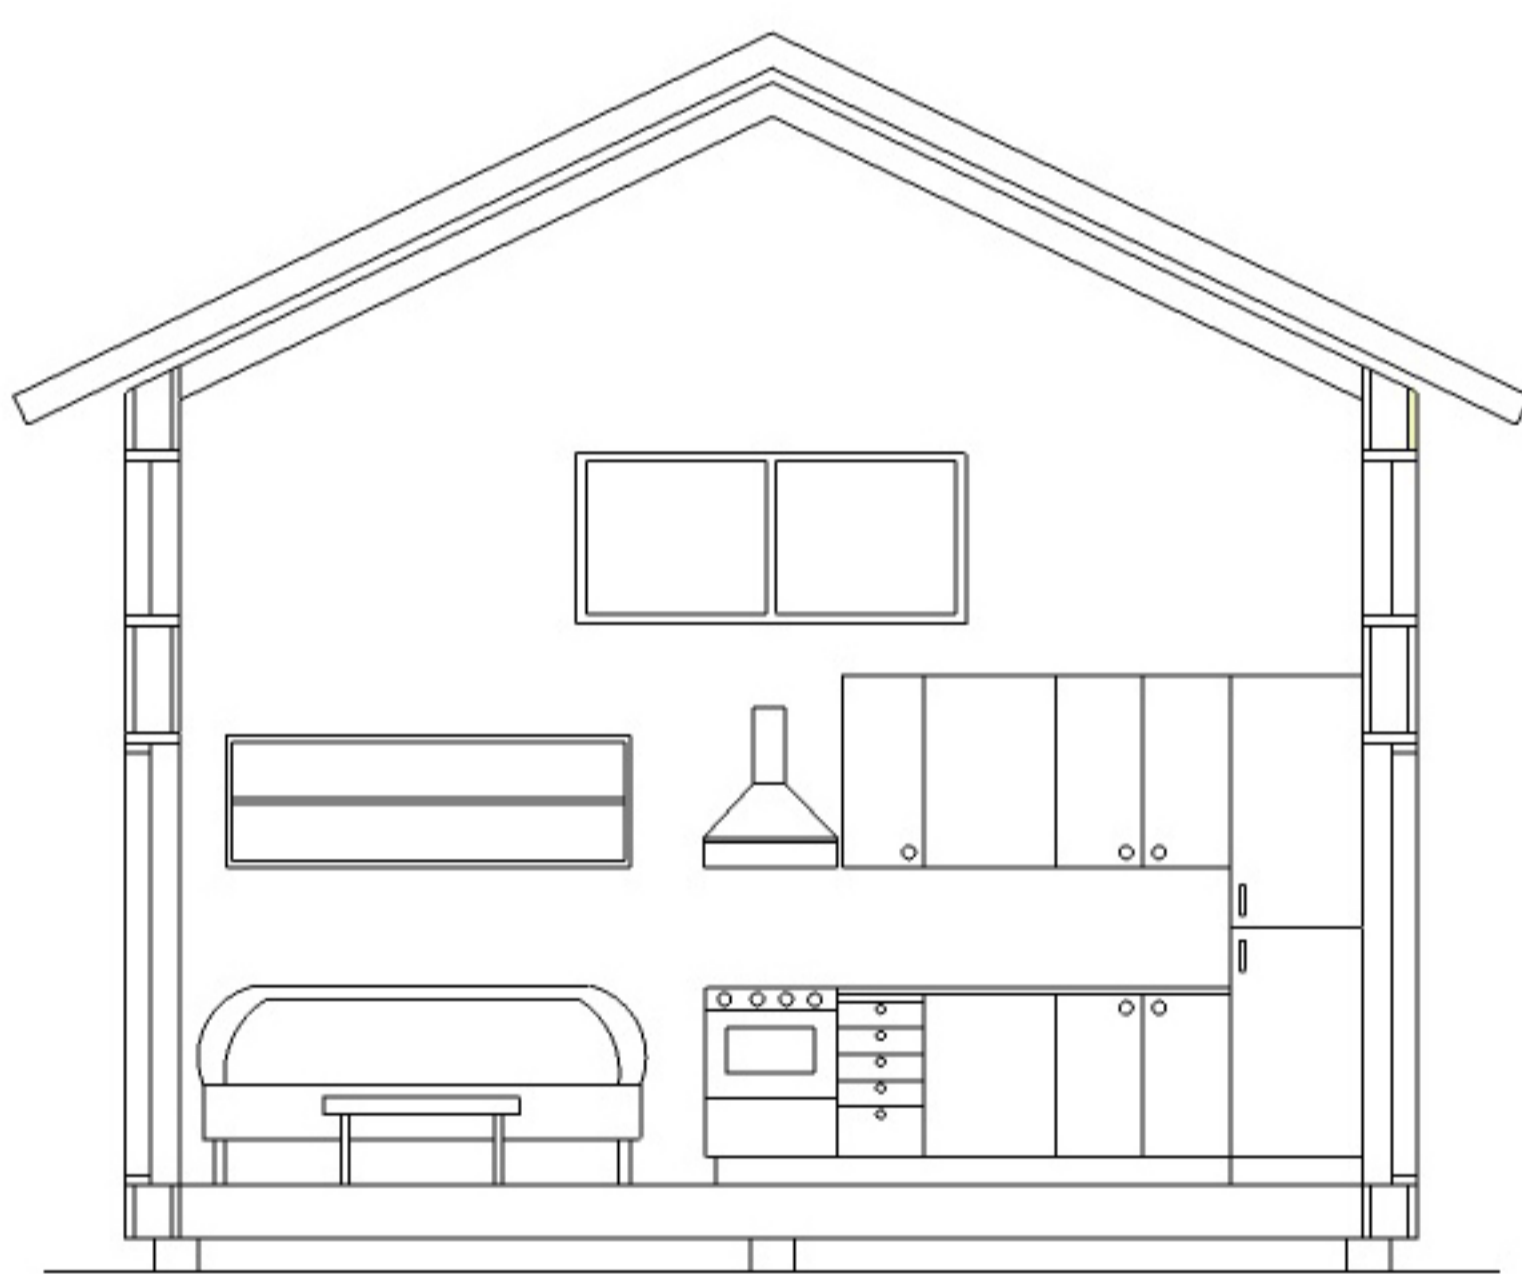

# NUDO 34D MED LOFT

LÅNGSIDA

LÅNGSIDA

BOTTENPLAN

LOFT

SEKTION - VY MOT KÖK

SEKTION - VY MOT MATPLATS

GAVEL - STORSTUGA

GAVEL - LOFT