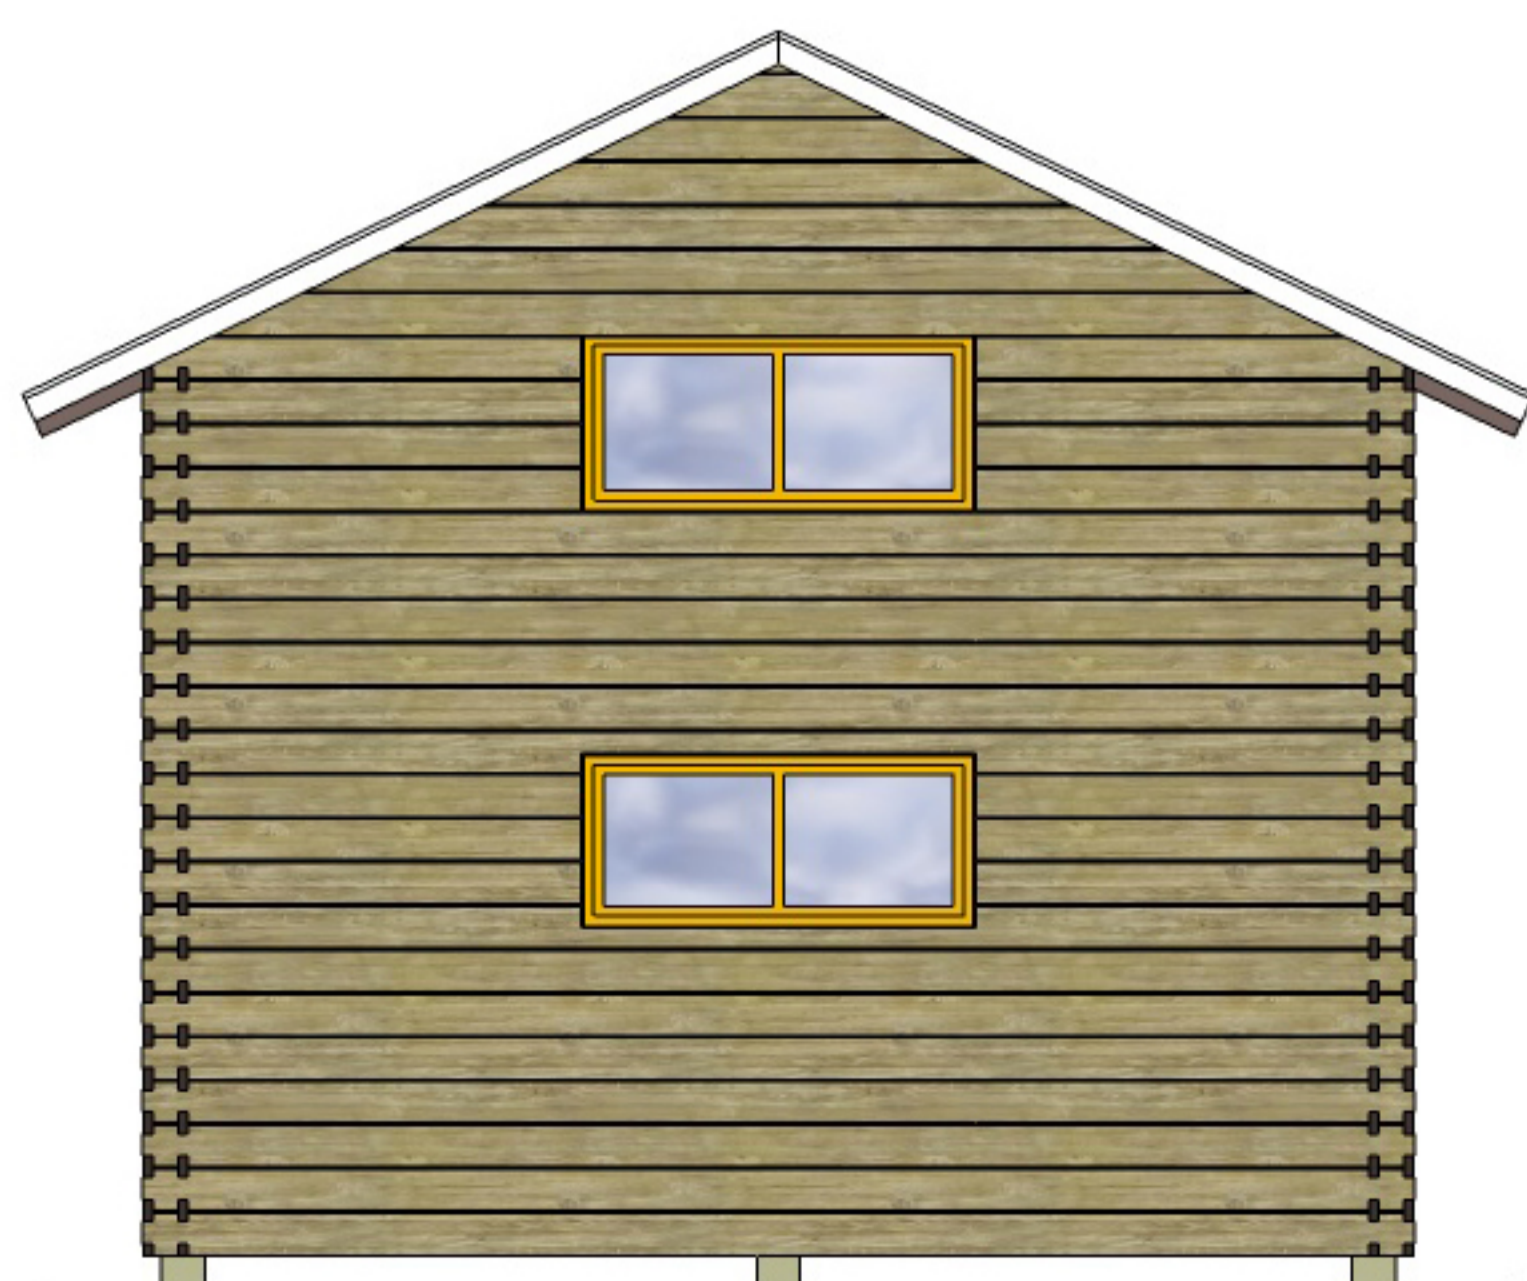

# NUDO 34D MED LOFT

LÅNGSIDA

LÅNGSIDA

BOTTENPLAN

LOFT

SEKTION - VY MOT KÖK

SEKTION - VY MOT MATPLATS

GAVEL - STORSTUGA

GAVEL - LOFT