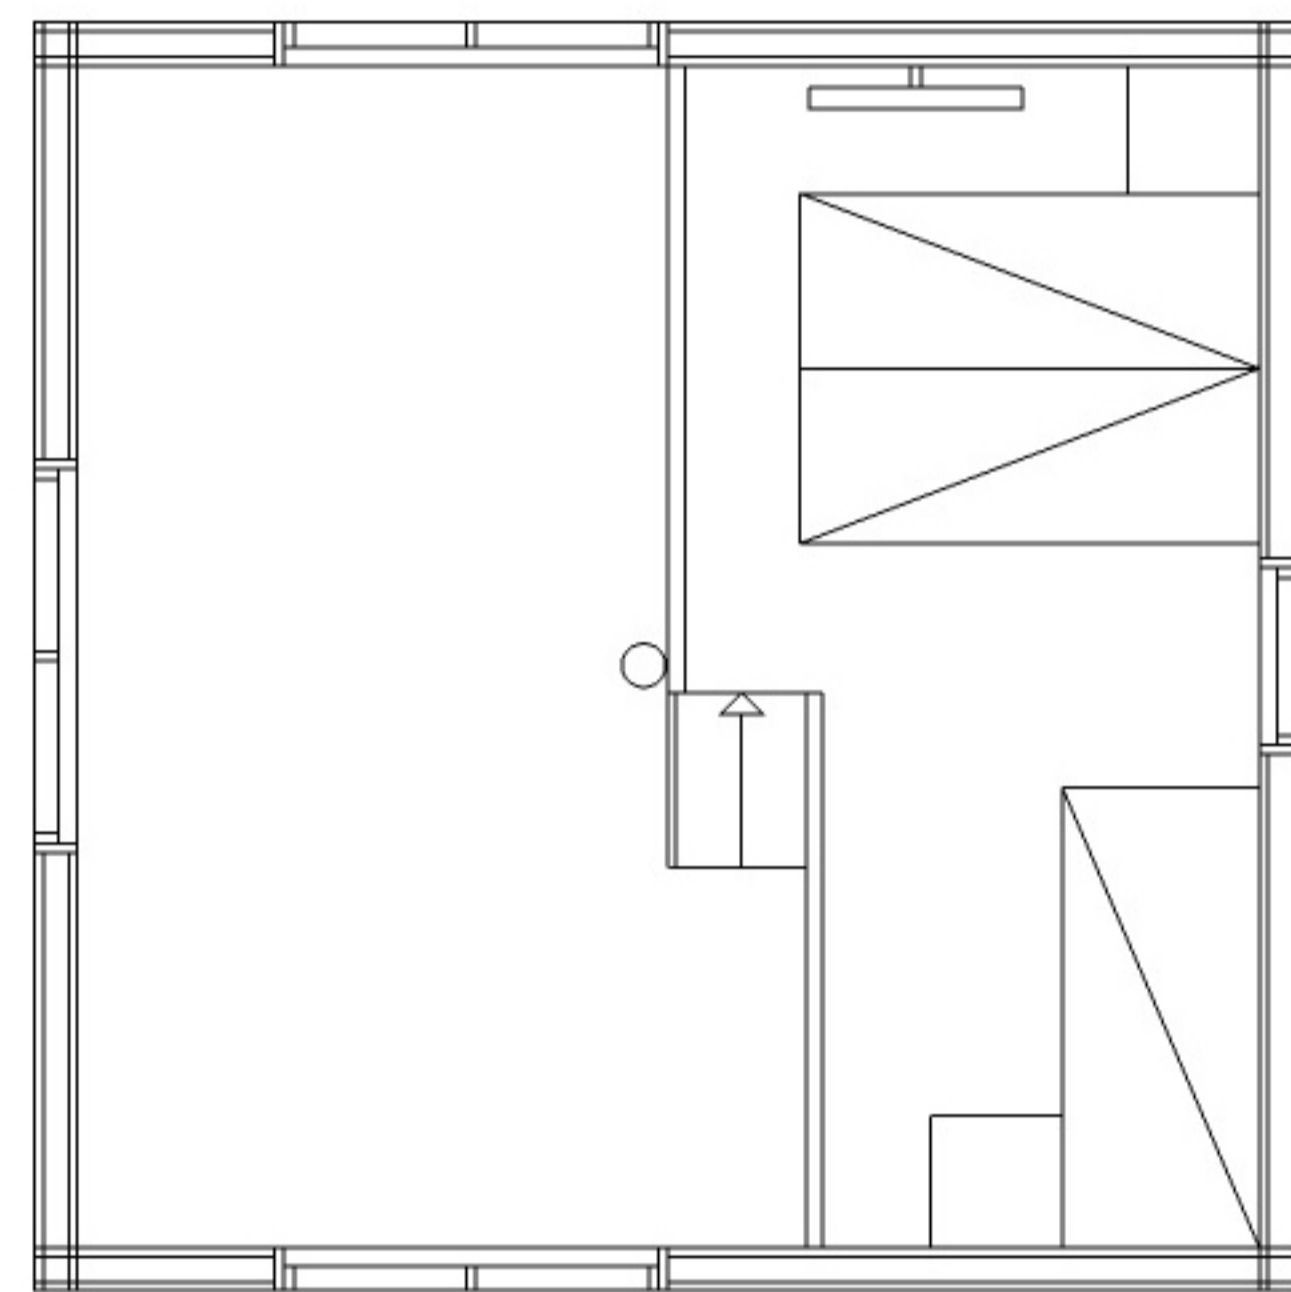

# NUDO 34D MED LOFT

LÅNGSIDA

LÅNGSIDA

BOTTENPLAN

LOFT

SEKTION - VY MOT KÖK

SEKTION - VY MOT MATPLATS

GAVEL - STORSTUGA

GAVEL - LOFT