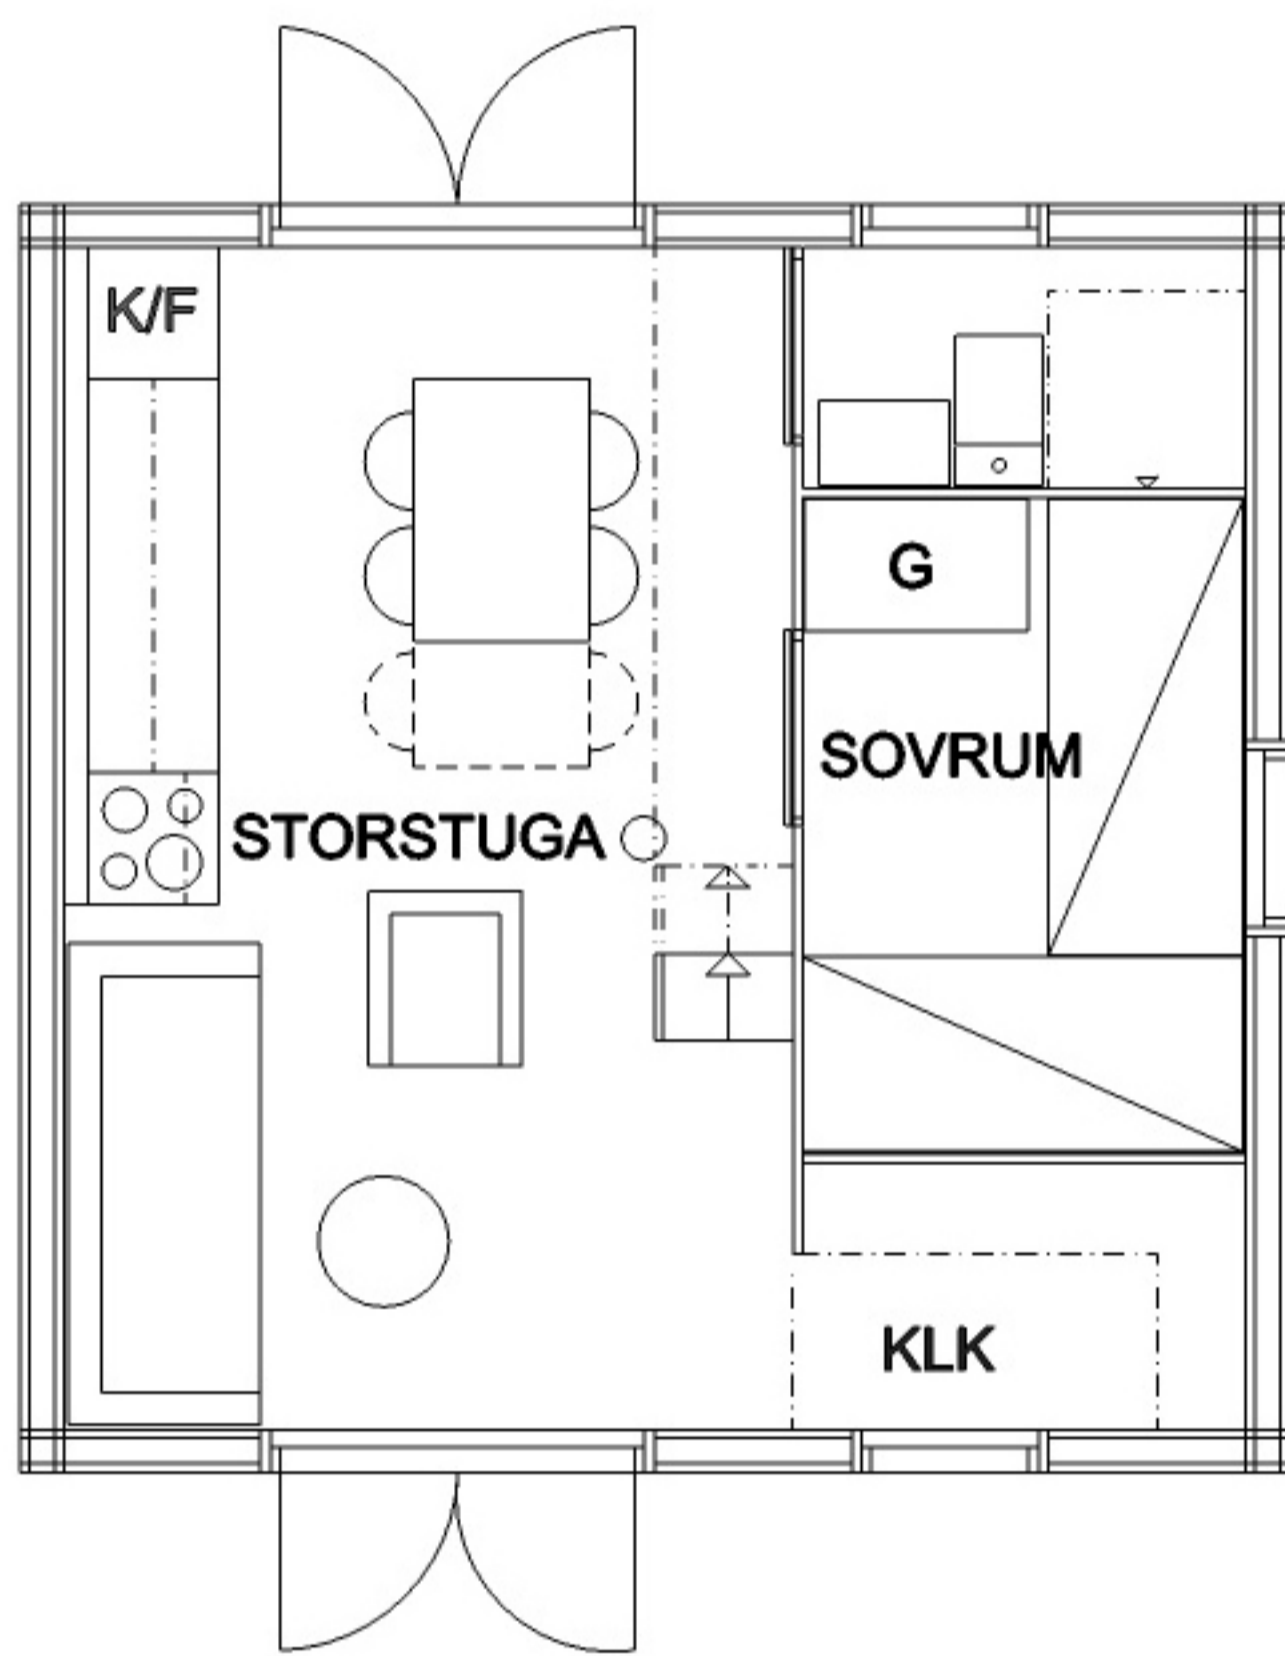

# NUDO 34D MED LOFT

LÅNGSIDA

LÅNGSIDA

BOTTENPLAN

LOFT

SEKTION - VY MOT KÖK

SEKTION - VY MOT MATPLATS

GAVEL - STORSTUGA

GAVEL - LOFT