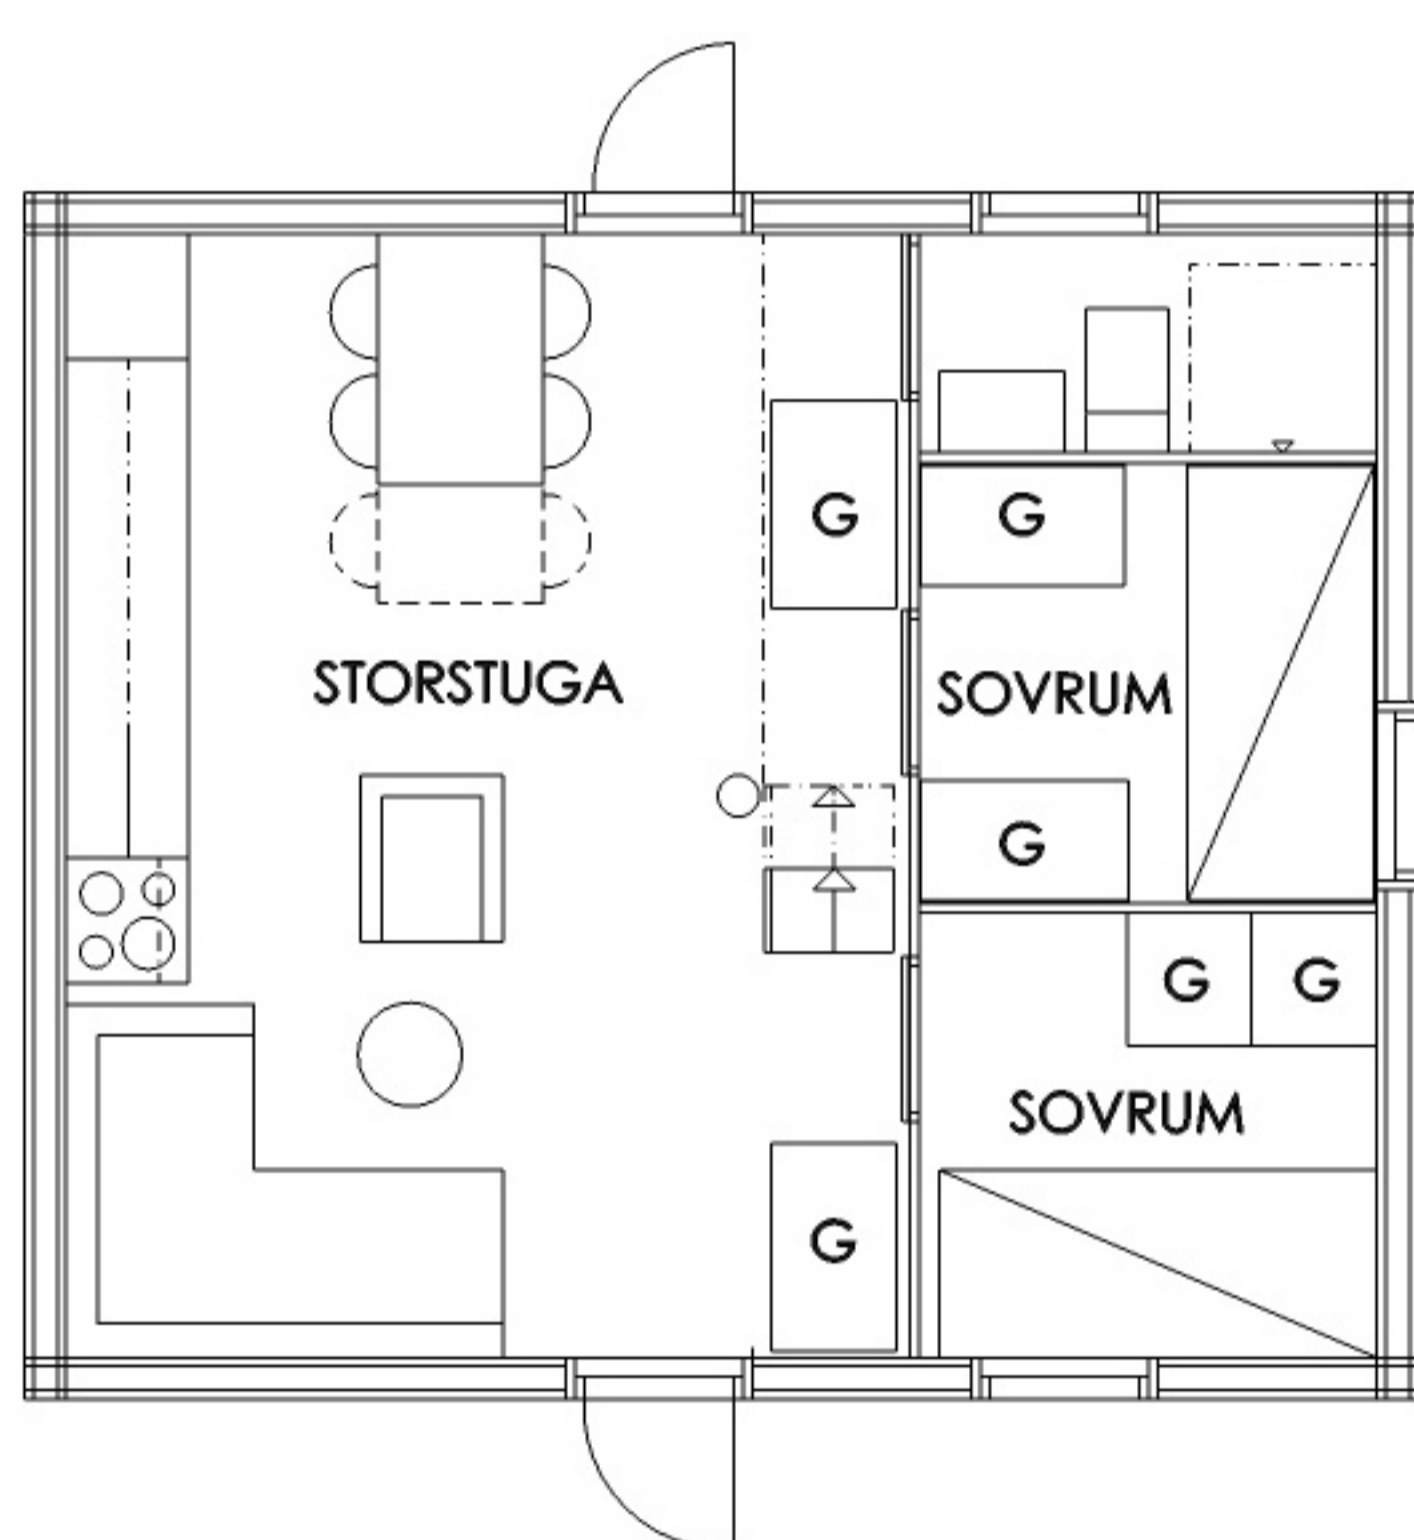

NUDO 39 E MED LOFT

LÅNGSIDA

LÅNGSIDA

BOTTENPLAN

LOFT

SEKTION KÖK - SOVRUM

SEKTION - VY MOT LOFT

GAVEL STORSTUGA

GAVEL LOFT