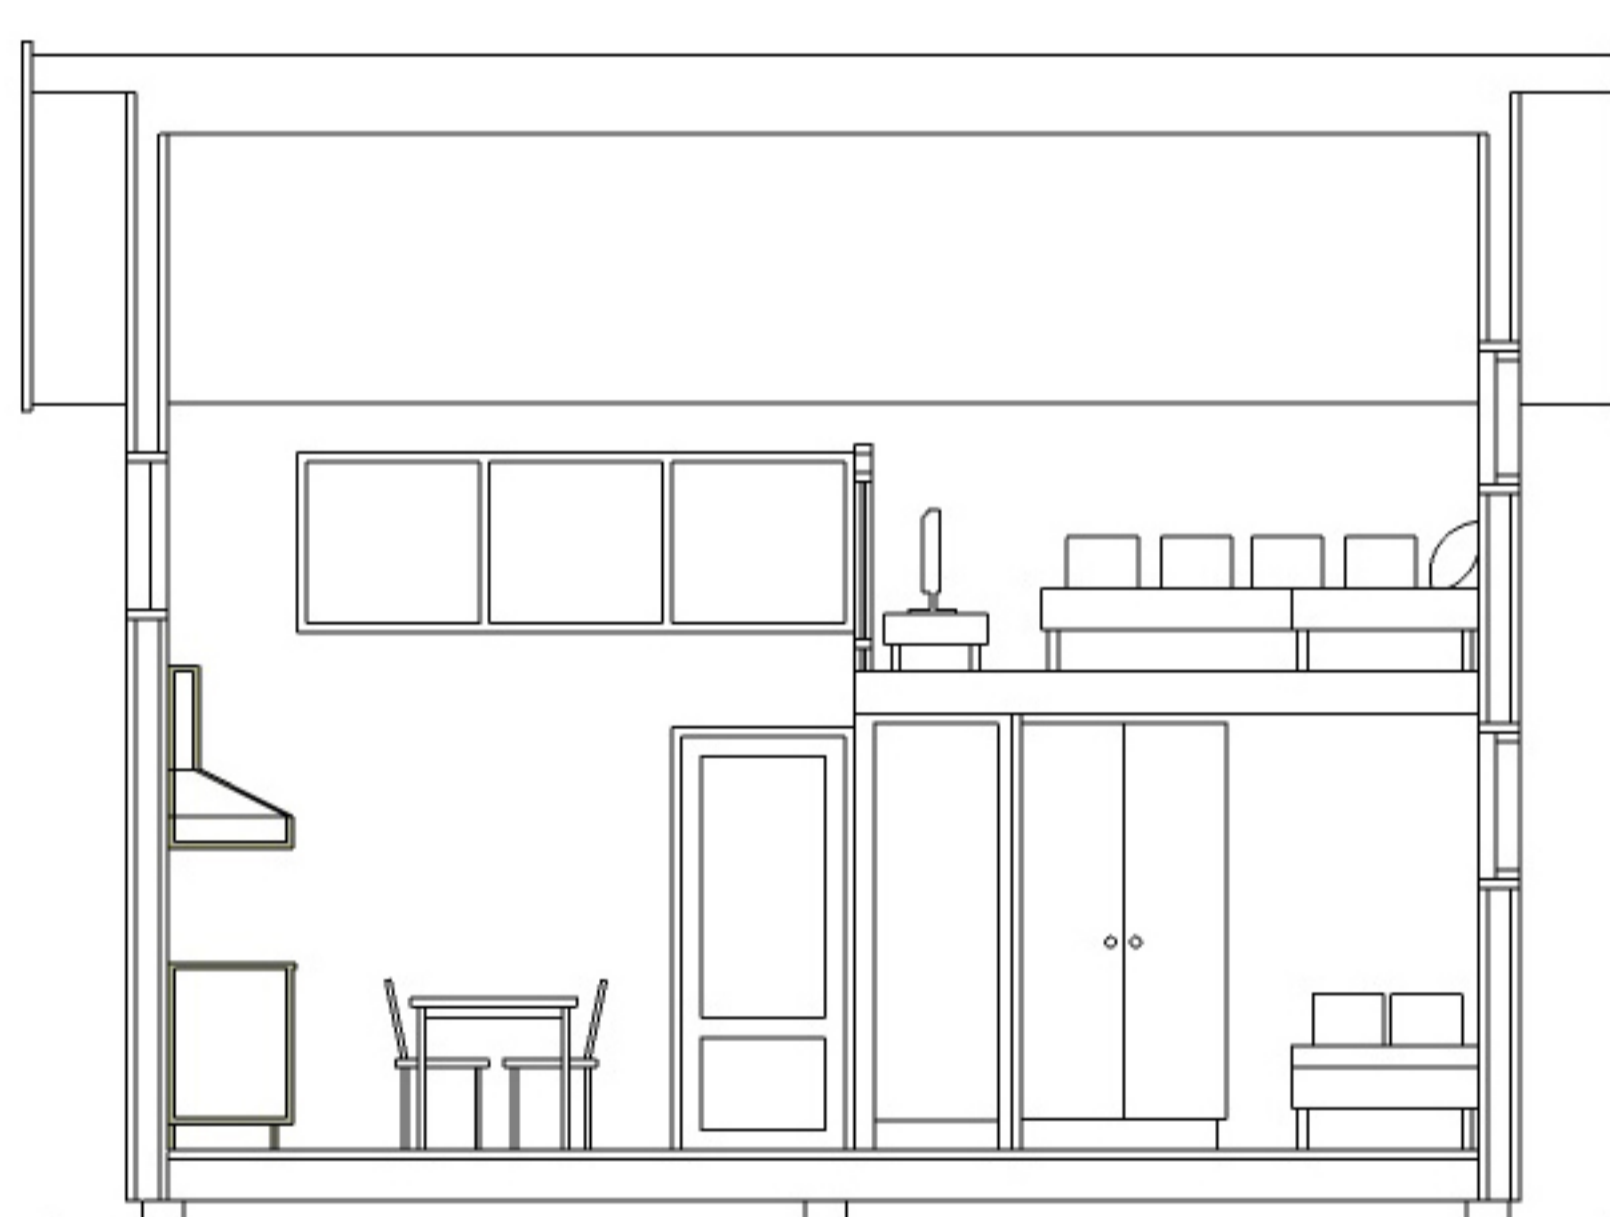

NUDO 39 E MED LOFT

LÅNGSIDA

LÅNGSIDA

BOTTENPLAN

LOFT

SEKTION KÖK - SOVRUM

SEKTION - VY MOT LOFT

GAVEL STORSTUGA

GAVEL LOFT