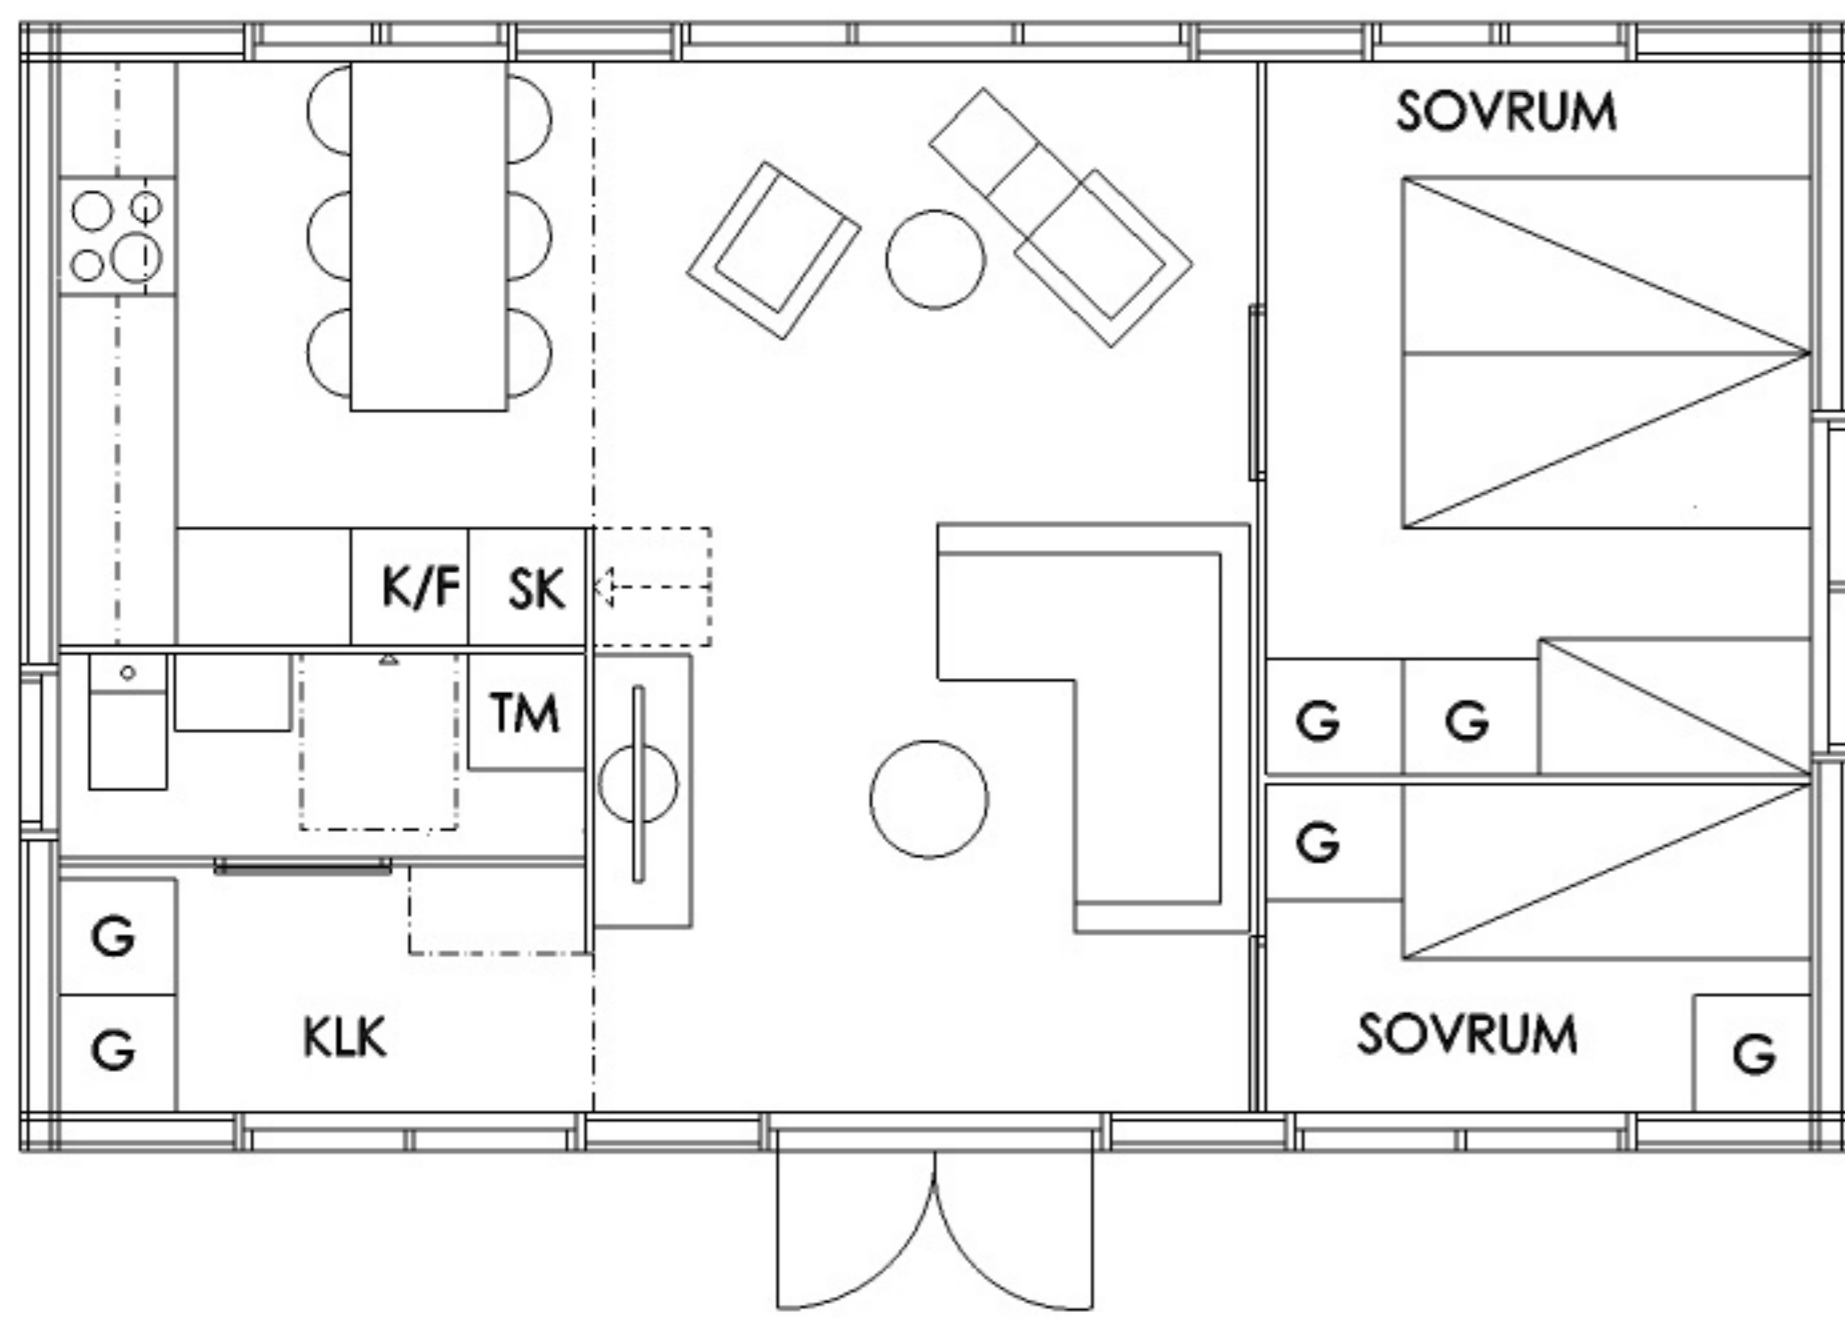

# NUDO 55T ENPLAN

LÅNGSIDA

LÅNGSIDA

PLAN

SEKTION STORSTUGA - SOVRUM

SEKTION STORSTUGA - KÖK

GAVEL MOT KÖK BAD

GAVEL SOVRUM