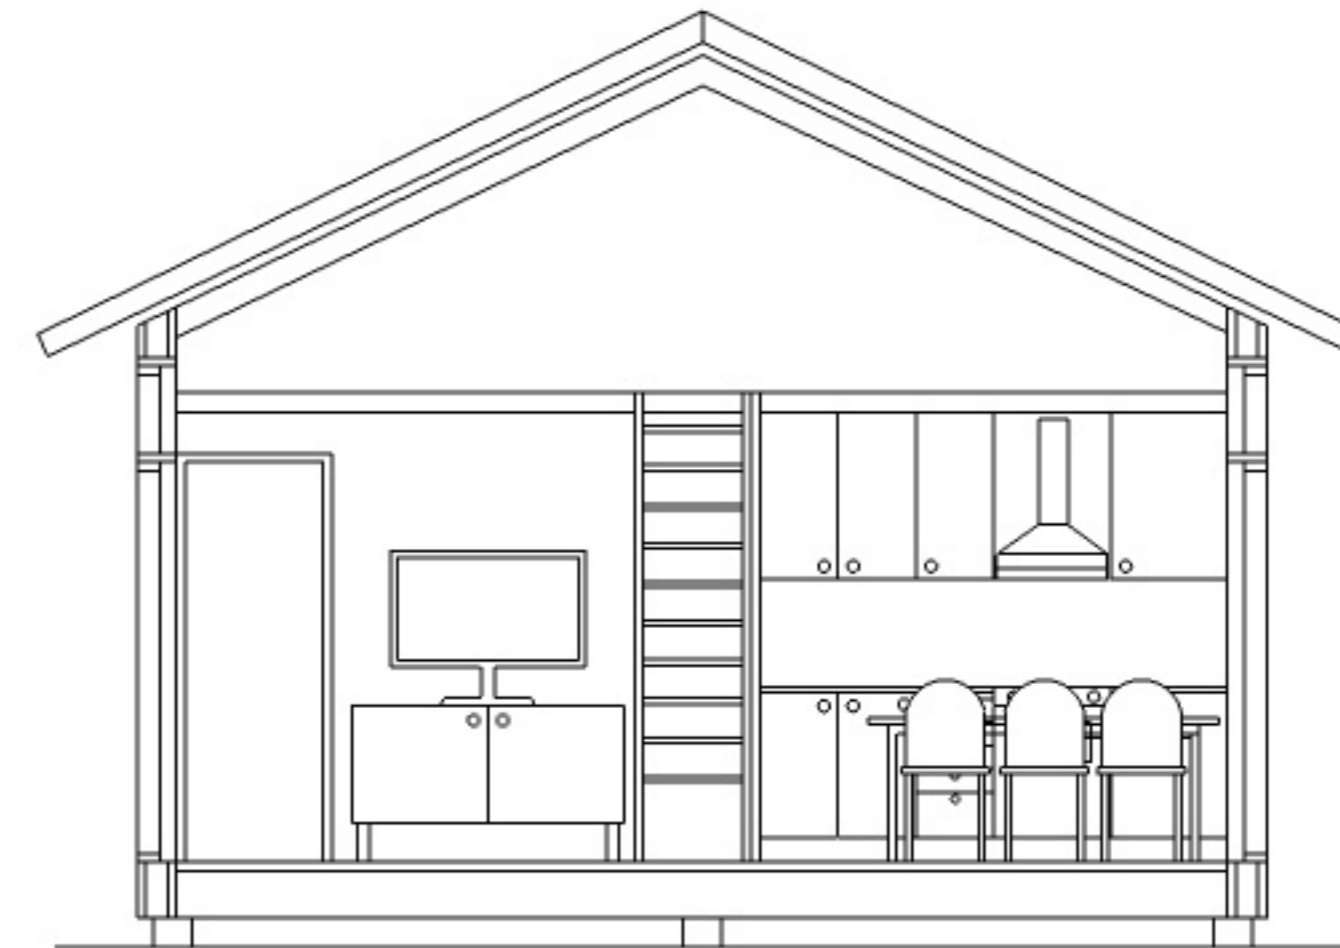

# NUDO 55T ENPLAN

LÅNGSIDA

LÅNGSIDA

PLAN

SEKTION STORSTUGA - SOVRUM

SEKTION STORSTUGA - KÖK

GAVEL MOT KÖK BAD

GAVEL SOVRUM